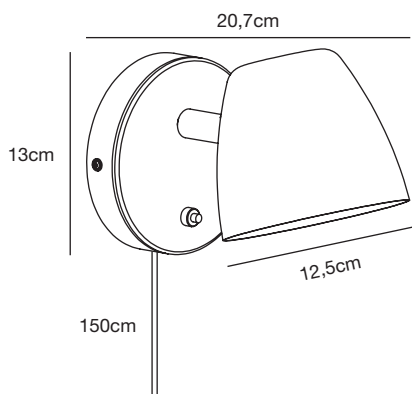

## Theo Wall

- Masterbox** Qty 3
- Size** H: 13 cm, W: 13 cm, D: 20,7 cm, Shade Ø: 12,5 cm, Base Ø: 13 cm, Tilt angle: 90°
- Material** Metal/Wood
- IP Class** IP20, Class 2
- Cable** Textile cable: Black 150 cm replaceable  
Switch on fixture
- Light source** GU10, Max. 35W, Excl. light source,

## Theo Floor

- Masterbox** Qty 2
- Size** H: 130,5 cm, W: 25 cm, L: 53,6 cm, Shade Ø: 12,5 cm, Pipe Ø: 2,2 cm, Base Ø: 25 cm, Tilt angle: 90°
- Material** Metal/Wood
- IP Class** IP20, Class 2
- Cable** Textile cable: Black 150 cm non replaceable  
Switch on cable
- Light source** GU10, Max. 35W, Excl. light source,