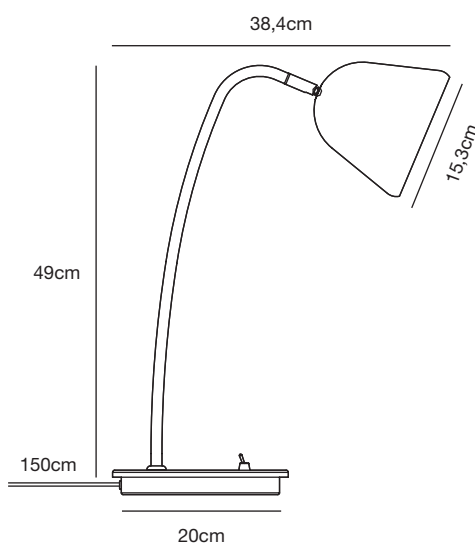

Fleur Table

Masterbox	Qty 3
Size	H: 49 cm, W: 20 cm, L: 38,4 cm, Shade Ø: 15,3 cm, Pipe Ø: 1,25 cm, Base Ø: 20 cm, Tilt angle: 90°
Material	Metal
IP Class	IP20, Class 2
Cable	Cable: White 150 cm non replaceable Switch on fixture
Light source	E14, Max. 15W, Excl. light source,

Features

- Vintage design
- Elegant brass details
- On/off rocking switch
- Adjustable lamp head for a directional light

Hang Pendant

Masterbox	Qty 6
Size	Shade Ø: 5,2 cm, Shade H: 9 cm
Canopy	Color: White/Black, Material: Plastic Ø: 12,2 cm, H: 8,5 cm
Material	Porcelain
IP Class	IP20, Class 2
Cable	Textile cable: White/Black 200 cm non replaceable
Light source	E27, Max. 40W, Excl. light source,