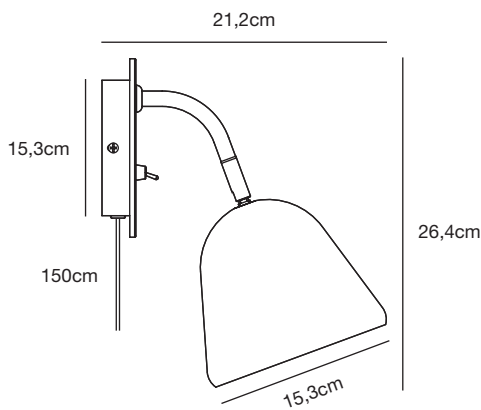

Fleur Wall

- Masterbox** Qty 3
- Size** H: 26,4 cm, W: 15,3 cm, D: 21,2 cm, Shade Ø: 15,3 cm, Pipe Ø: 1,25 cm, Base Ø: 15 cm, Tilt angle: 45°
- Material** Metal
- IP Class** IP20, Class 2
- Cable** Cable: White 150 cm replaceable
Switch on fixture
- Light source** E14, Max. 15W, Excl. light source,

Features

- Vintage design
- Elegant brass details
- On/off rocking switch
- Adjustable lamp head for a directional light

Fleur Floor

- Masterbox** Qty 2
- Size** H: 148 cm, W: 26,5 cm, L: 61,2 cm, Shade Ø: 23,4 cm, Pipe Ø: 1,6 cm, Base Ø: 26,5 cm, Tilt angle: 90°
- Material** Metal
- IP Class** IP20, Class 2
- Cable** Cable: White 150 cm non replaceable
Switch on fixture
- Light source** E27, Max. 15W, Excl. light source,

Features

- Vintage design
- Elegant brass details
- On/off rocking switch
- Adjustable lamp head for a directional light