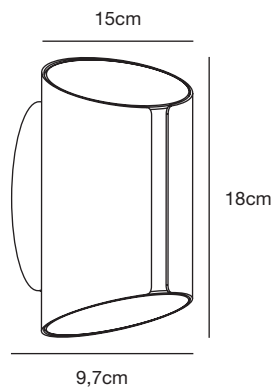

## Grip Smart Wall by Maria Berntsen

<b>Masterbox</b>	Qty 3
<b>Size</b>	H: 18 cm, W: 15 cm, D: 9,7 cm
<b>Material</b>	Aluminium/Plastic
<b>IP Class</b>	IP54, Class 1
<b>Light source</b>	Fixed LED, Incl. 9W LED, Lumen 830, Kelvin 2200/6500, Life hours 30.000, RA 80, Beam angle 120°, Only dimmable via Nordlux smart app or remote

## Arcus Smart Wall

<b>Masterbox</b>	Qty 3
<b>Size</b>	H: 10 cm, W: 20 cm, D: 10 cm
<b>Material</b>	Aluminium/Plastic
<b>IP Class</b>	IP54, Class 1
<b>Light source</b>	Fixed LED, Incl. 9,5W LED, Lumen 440, Kelvin 2700, Life hours 30.000, RA 80, Beam angle 147.60°, Only dimmable via Nordlux smart app or remote