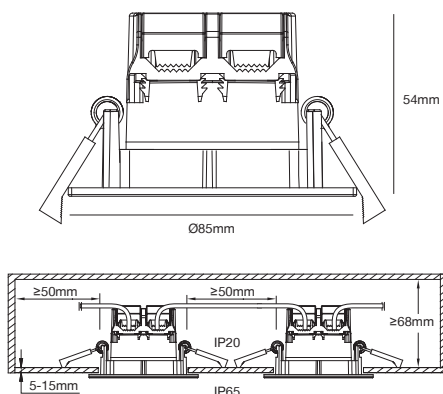

## Don Smart Downlight

<b>Masterbox</b>	Qty 3
<b>Size</b>	H: 5,4 cm, D: 5,4 cm, Ø: 8,5 cm, Ø: 8,5 cm, Mounting min. height: 8,8 cm Cut-out Ø: 7,2 cm
<b>Material</b>	Plastic/Metal
<b>IP Class</b>	IP65, Class 2
<b>Light source</b>	Fixed LED, Incl. 4,7W LED, Lumen 420, Kelvin 2200-6500, Life hours 20.000, RA 80, Beam angle 60°, Only dimmable via Nordlux smart app or remote

## Dorado Smart Downlight

<b>Masterbox</b>	Qty 6
<b>Size</b>	H: 5,4 cm, Ø: 8,5 cm, Mounting min. height: 6,8 cm Cut-out Ø: 7,2 cm
<b>Material</b>	Plastic/Metal
<b>IP Class</b>	IP65, Class 2
<b>Light source</b>	Fixed LED, Incl. 4,7W LED, Lumen 360, Kelvin 2200-6500, Life hours 20.000, RA 80, Beam angle 36°, Only dimmable via Nordlux smart app or remote