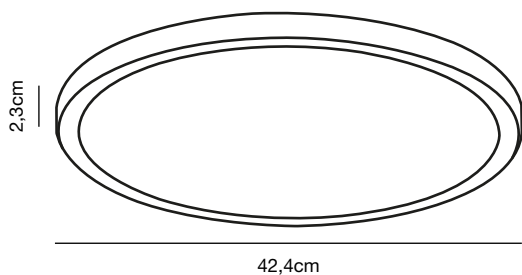

## Oja 42 Ceiling 2700K IP54

- Masterbox** Qty 3
- Size** H: 3,8 cm, W: 42,4 cm, L: 42,4 cm
- Material** Plastic/Plastic
- IP Class** IP54, Class 2
- Light source** Fixed LED, Lumen 2.100, Kelvin 2700, Life hours 25.000, RA 80, Beam angle 120°, Not dimmable

## Harlow 29 Ceiling

- Masterbox** Qty 3
- Size** H: 2,3 cm, W: 29,4 cm, L: 29,4 cm, D: 2,3 cm
- Material** Plastic/Plastic
- IP Class** IP20, Class 2
- Light source** Fixed LED, Incl. 14,5W LED, Lumen 1.600, Kelvin 3000/4000, Life hours 30.000, RA 80, Beam angle 120°, Not dimmable