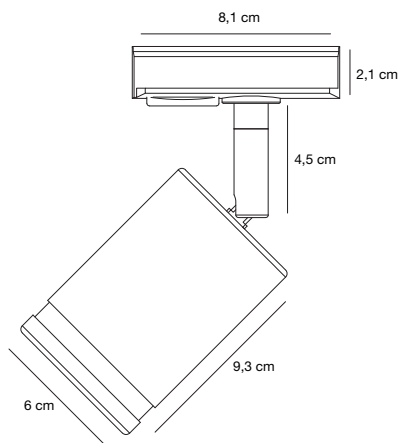

## Link Rondie Spot

<b>Masterbox</b>	Qty 3
<b>Size</b>	H: 15,2 cm, W: 6 cm, L: 8,2 cm, Shade Ø: 6 cm, Tilt angle: 90°
<b>Material</b>	Metal/Glass
<b>IP Class</b>	IP20, Class 1
<b>Light source</b>	GU10, Excl. light source,

## Link Explore Spot

<b>Masterbox</b>	Qty 6
<b>Size</b>	D: 28,5 cm, Shade Ø: 5,5 cm, Tilt angle: 180°
<b>Material</b>	Metal/Plastic
<b>IP Class</b>	IP20, Class 2
<b>Light source</b>	GU10, Max. 7W, Excl. light source,