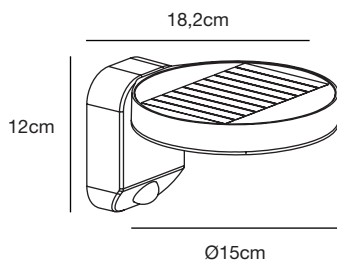

## Rica Round Wall

- Masterbox** Qty 3
- Size** H: 12 cm, D: 18,2 cm, Shade Ø: 15 cm
- Material** Plastic/Plastic
- IP Class** IP44, Class 3
- Light source** SOLAR LED, Incl. 5W LED, Lumen 480, Kelvin 3000, Life hours 30.000, RA 80, Not dimmable

## Rica Round Garden

- Masterbox** Qty 3
- Size** H: 60 cm, D: 19,5 cm, Shade Ø: 15 cm
- Material** Stainless steel/Plastic
- IP Class** IP44, Class 3
- Light source** SOLAR LED, Incl. 5W LED, Lumen 480, Kelvin 3000, Life hours 30.000, RA 80, Not dimmable