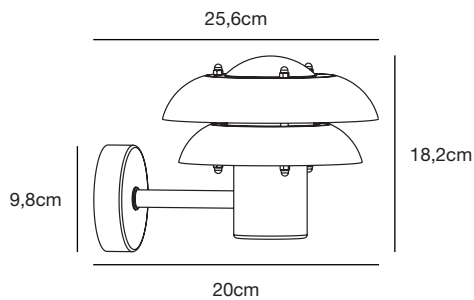

## Kurnos 20 Wall

<b>Masterbox</b>	Qty 3
<b>Size</b>	H: 18,2 cm, D: 25,6 cm, Shade Ø: 20 cm, Base mount: Ø 9,8 cm
<b>Material</b>	Metal/Plastic
<b>IP Class</b>	IP54, Class 1
<b>Light source</b>	E14, Max. 12W, Excl. light source,

## Kurnos 35 Wall

<b>Masterbox</b>	Qty 2
<b>Size</b>	H: 23,7 cm, D: 38,6 cm, Shade Ø: 35 cm, Base mount: Ø 9,8 cm
<b>Material</b>	Metal/Plastic
<b>IP Class</b>	IP54, Class 1
<b>Light source</b>	E27, Max. 20W, Excl. light source,