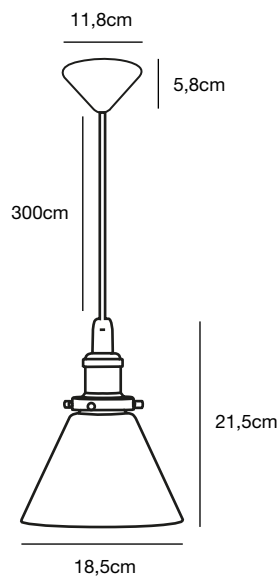

## Disa Pendant

<b>Masterbox</b>	Qty 3
<b>Size</b>	H: 21,5 cm, Shade Ø: 18,5 cm
<b>Canopy</b>	Color: Black, Material: Plastic Ø: 11,8 cm, H: 5,8 cm
<b>Material</b>	Glass
<b>IP Class</b>	IP20, Class 2
<b>Cable</b>	Cable: Black 300 cm non replaceable
<b>Light source</b>	E27, Max. 60W, Excl. light source,

## Paco Pendant

<b>Masterbox</b>	Qty 6
<b>Size</b>	H: 17,3 cm, W: 4,2 cm, L: 4,2 cm, Pipe Ø: 0,9 cm
<b>Canopy</b>	Color: Black, Material: Plastic Ø: 12,5 cm, H: 8,5 cm
<b>Material</b>	Metal
<b>IP Class</b>	IP 20, Class 2
<b>Cable</b>	Cable: Black 200 cm non replaceable
<b>Light source</b>	E27, Max. 40W, Excl. light source,