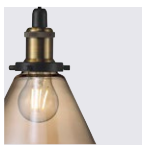

Clear/Dark Brass  
45823000

Smoked/Dark Brass  
45823027

NEW  
2021

Black  
2112053003

Brass  
2112053035

## Disa Pendant

<b>Masterbox</b>	Qty 3
<b>Size</b>	H: 21,5 cm, Shade Ø: 18,5 cm
<b>Canopy</b>	Color: Black, Material: Plastic Ø: 11,8 cm, H: 5,8 cm
<b>Material</b>	Glass
<b>IP Class</b>	IP20, Class 2
<b>Cable</b>	Cable: Black 300 cm non replaceable
<b>Light source</b>	E27, Max. 60W, Excl. light source,

### Features

Industrial style  
Mouth blown glass  
Design your own lamp with a decorative bulb

## Paco Pendant

<b>Masterbox</b>	Qty 6
<b>Size</b>	H: 17,3 cm, W: 4,2 cm, L: 4,2 cm, Pipe Ø: 0,9 cm
<b>Canopy</b>	Color: Black, Material: Plastic Ø: 12,5 cm, H: 8,5 cm
<b>Material</b>	Metal
<b>IP Class</b>	IP 20, Class 2
<b>Cable</b>	Cable: Black 200 cm non replaceable
<b>Light source</b>	E27, Max. 40W, Excl. light source,