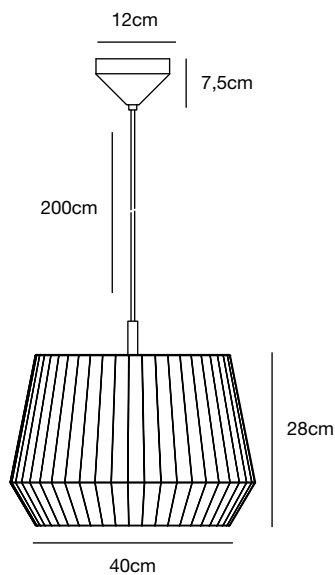

White
2112353001

Beige
2112353009

White
2112373001

Beige
2112373009

Dicte 40 Pendant

Masterbox	Qty 2
Size	H: 33,7 cm, W: 40 cm, L: 40 cm, Shade Ø: 40 cm
Canopy	Color: Black, Material: Metal Ø: 12 cm, H: 7,5 cm
Material	Textile/Metal
IP Class	IP 20, Class 2
Cable	Cable: Black 200 cm non replaceable
Light source	E27, Max. 60W, Excl. light source,

Features

Soft and natural design
Handtied pleated cotton shade

Dicte 53 Pendant

Masterbox	Qty 2
Size	H: 29 cm, W: 53 cm, L: 53 cm, Shade Ø: 53 cm
Canopy	Color: Black, Material: Metal Ø: 12 cm, H: 7,5 cm
Material	Textile/Metal
IP Class	IP 20, Class 2
Cable	Cable: Black 200 cm non replaceable
Light source	E27, Max. 60W, Excl. light source,