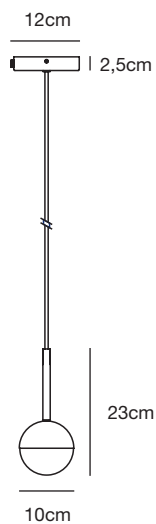

## Contina Pendant

<b>Masterbox</b>	Qty 4
<b>Size</b>	H: 23 cm, W: 10 cm, L: 10 cm, Shade Ø: 10 cm
<b>Canopy</b>	Color: Black/Brass, Material: Metal Ø: 12 cm, H: 2,5 cm
<b>Material</b>	Metal/Glass
<b>IP Class</b>	IP20, Class 2
<b>Cable</b>	Textile cable: Black/White 200 cm non replaceable
<b>Light source</b>	G9, Max. 5W, Excl. light source,

## Contina Pendant

<b>Masterbox</b>	Qty 2
<b>Size</b>	H: 41,3 cm, W: 10 cm, L: 90 cm, Shade Ø: 10 cm
<b>Canopy</b>	Color: Black, Material: Metal Ø: 40*5 cm, H: 2,5 cm
<b>Material</b>	Metal/Glass
<b>IP Class</b>	IP20, Class 2
<b>Cable</b>	Textile cable: Black/White 200 cm
<b>Light source</b>	G9, Max. 5W, Excl. light source,

### Features

Contemporary art deco style  
White opal mouth blown glass  
Three lamp heads that emits a practical light