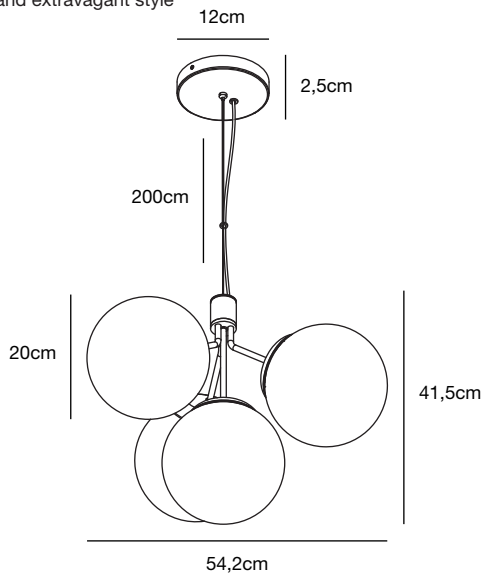

## Ivona Pendant

<b>Masterbox</b>	Qty 2
<b>Size</b>	H: 41,5 cm, W: 54,2 cm, L: 54,2 cm, Shade Ø: 20 cm, Base Ø: 12 cm
<b>Canopy</b>	Color: Black/Brass, Material: Metal Ø: 12 cm, H: 2,5 cm
<b>Material</b>	Metal/Glass
<b>IP Class</b>	IP20, Class 2
<b>Cable</b>	Textile cable: Black/White 200 cm non replaceable
<b>Light source</b>	E27, Max. 28W, Excl. light source,

## Ivona Pendant

<b>Masterbox</b>	Qty 2
<b>Size</b>	H: 44,5 cm, W: 62 cm, L: 62 cm, Shade Ø: 20 cm
<b>Canopy</b>	Color: Black/Brass, Material: Metal Ø: 12 cm, H: 2,5 cm
<b>Material</b>	Metal/Glass
<b>IP Class</b>	IP20, Class 2
<b>Cable</b>	Textile cable: Black/White 200 cm non replaceable
<b>Light source</b>	E27, Max. 28W, Excl. light source,