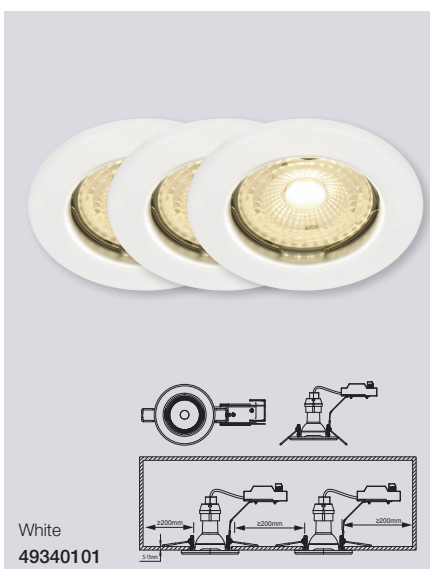

White
49350101

White
49340101

Canis 2700K 3-Kit Downlight

Masterbox Qty 3
Size H: 11 cm, Ø: 8,5 cm,
 Mounting min. height: 11,5 cm
 Cut-out Ø: 6,5 cm, Tilt angle: 30°
Material Metal
IP Class IP20, Class 2
Light source GU10, Max. 50W, Incl. 3X4,8W LED,
 Lumen 3X345, Kelvin 2700, Life hours 15.000, RA 80,
 Beam angle 36°, Not dimmable
 Light source energy class A+

***Only for Benelux & France**

Canis 2700K 3-Kit Dim Downlight

Masterbox Qty 3
Size H: 11 cm, Ø: 8,5 cm,
 Mounting min. height: 11,5 cm
 Cut-out Ø: 6,5 cm, Tilt angle: 30°
Material Metal
IP Class IP20, Class 2
Light source GU10, Max. 50W, Incl. 3x4,9W LED,
 Lumen 345, Kelvin 2700, Life hours 15.000, RA 80,
 Beam angle 36°, Dimmable
 Light source energy class A+

***Only for Benelux & France**

White
49360101

White
49370101

Canis 4000K 1-Kit Dim Tilt Downlight

Masterbox Qty 3
Size H: 11 cm, Ø: 8,5 cm,
 Mounting min. height: 11,5 cm
 Cut-out Ø: 6,5 cm, Tilt angle: 30°
Material Metal
IP Class IP20, Class 2
Light source GU10, Max. 50W, Incl. 4,9W LED,
 Lumen 360, Kelvin 4000, Life hours 15.000, RA 80,
 Beam angle 36°, Dimmable
 Light source energy class A+

***Only for Benelux & France**

Canis 4000K 3-Kit Dim Tilt Downlight

Masterbox Qty 3
Size H: 11 cm, Ø: 8,5 cm,
 Mounting min. height: 11,5 cm
 Cut-out Ø: 6,5 cm, Tilt angle: 30°
Material Metal
IP Class IP20, Class 2
Light source GU10, Max. 50W, Incl. 3x4,9W LED,
 Lumen 360, Kelvin 4000, Life hours 15.000, RA 80,
 Beam angle 36°, Dimmable
 Light source energy class A+