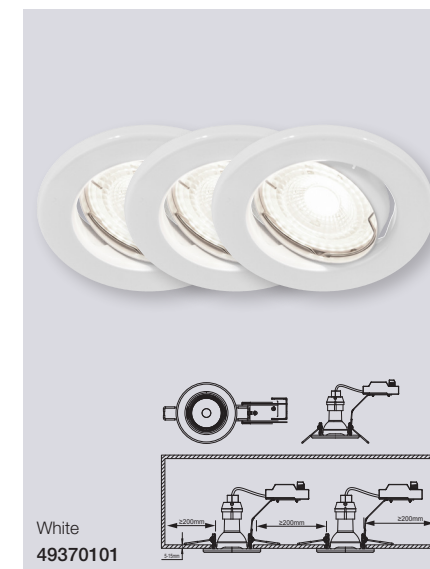

White
49350101

White
49340101

Canis 2700K 3-Kit Downlight

Masterbox Qty 3
Size H: 11 cm, Ø: 8,5 cm,
 Mounting min. height: 11,5 cm
 Cut-out Ø: 6,5 cm, Tilt angle: 30°
Material Metal
IP Class IP20, Class 2
Light source GU10, Max. 50W, Incl. 3X4,8W LED,
 Lumen 3X345, Kelvin 2700, Life hours 15.000, RA 80,
 Beam angle 36°, Not dimmable
 Light source energy class A+

***Only for Benelux & France**

Canis 2700K 3-Kit Dim Downlight

Masterbox Qty 3
Size H: 11 cm, Ø: 8,5 cm,
 Mounting min. height: 11,5 cm
 Cut-out Ø: 6,5 cm, Tilt angle: 30°
Material Metal
IP Class IP20, Class 2
Light source GU10, Max. 50W, Incl. 3x4,9W LED,
 Lumen 345, Kelvin 2700, Life hours 15.000, RA 80,
 Beam angle 36°, Dimmable
 Light source energy class A+

***Only for Benelux & France**

White
49360101

White
49370101

Canis 4000K 1-Kit Dim Tilt Downlight

Masterbox Qty 3
Size H: 11 cm, Ø: 8,5 cm,
 Mounting min. height: 11,5 cm
 Cut-out Ø: 6,5 cm, Tilt angle: 30°
Material Metal
IP Class IP20, Class 2
Light source GU10, Max. 50W, Incl. 4,9W LED,
 Lumen 360, Kelvin 4000, Life hours 15.000, RA 80,
 Beam angle 36°, Dimmable
 Light source energy class A+

***Only for Benelux & France**

Canis 4000K 3-Kit Dim Tilt Downlight

Masterbox Qty 3
Size H: 11 cm, Ø: 8,5 cm,
 Mounting min. height: 11,5 cm
 Cut-out Ø: 6,5 cm, Tilt angle: 30°
Material Metal
IP Class IP20, Class 2
Light source GU10, Max. 50W, Incl. 3x4,9W LED,
 Lumen 360, Kelvin 4000, Life hours 15.000, RA 80,
 Beam angle 36°, Dimmable
 Light source energy class A+