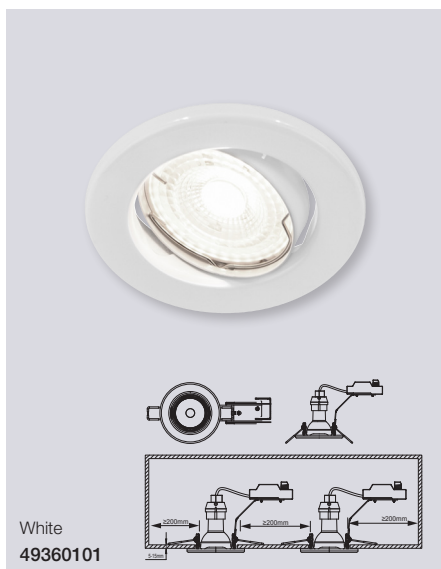

White
49350101

White
49340101

Canis 2700K 3-Kit Downlight

Masterbox Qty 3
Size H: 11 cm, Ø: 8,5 cm,
 Mounting min. height: 11,5 cm
 Cut-out Ø: 6,5 cm, Tilt angle: 30°
Material Metal
IP Class IP20, Class 2
Light source GU10, Max. 50W, Incl. 3X4,8W LED,
 Lumen 3X345, Kelvin 2700, Life hours 15.000, RA 80,
 Beam angle 36°, Not dimmable
 Light source energy class A+

***Only for Benelux & France**

Canis 2700K 3-Kit Dim Downlight

Masterbox Qty 3
Size H: 11 cm, Ø: 8,5 cm,
 Mounting min. height: 11,5 cm
 Cut-out Ø: 6,5 cm, Tilt angle: 30°
Material Metal
IP Class IP20, Class 2
Light source GU10, Max. 50W, Incl. 3x4,9W LED,
 Lumen 345, Kelvin 2700, Life hours 15.000, RA 80,
 Beam angle 36°, Dimmable
 Light source energy class A+

***Only for Benelux & France**

White
49360101

White
49370101

Canis 4000K 1-Kit Dim Tilt Downlight

Masterbox Qty 3
Size H: 11 cm, Ø: 8,5 cm,
 Mounting min. height: 11,5 cm
 Cut-out Ø: 6,5 cm, Tilt angle: 30°
Material Metal
IP Class IP20, Class 2
Light source GU10, Max. 50W, Incl. 4,9W LED,
 Lumen 360, Kelvin 4000, Life hours 15.000, RA 80,
 Beam angle 36°, Dimmable
 Light source energy class A+

***Only for Benelux & France**

Canis 4000K 3-Kit Dim Tilt Downlight

Masterbox Qty 3
Size H: 11 cm, Ø: 8,5 cm,
 Mounting min. height: 11,5 cm
 Cut-out Ø: 6,5 cm, Tilt angle: 30°
Material Metal
IP Class IP20, Class 2
Light source GU10, Max. 50W, Incl. 3x4,9W LED,
 Lumen 360, Kelvin 4000, Life hours 15.000, RA 80,
 Beam angle 36°, Dimmable
 Light source energy class A+