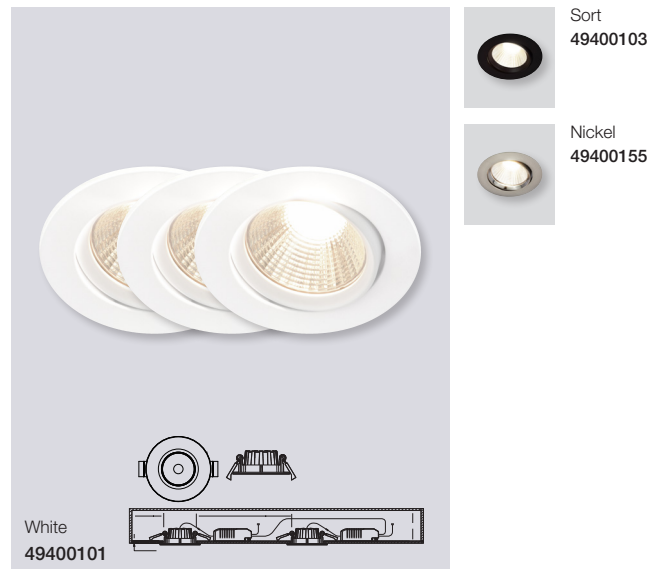

### Dorado 4000K 1-Kit Dim Downlight

<b>Masterbox</b>	Qty 3
<b>Size</b>	H: 3,6 cm, Ø: 8,5 cm, Mounting min. height: 4,6 cm Cut-out Ø: 7,2 cm
<b>Material</b>	Plastic/Metal
<b>IP Class</b>	IP65, Class 2
<b>Light source</b>	Fixed LED, Incl. 5,5W LED, Lumen 380, Kelvin 4000, Life hours 20.000, RA 80, Beam angle 100°, Dimmable
<b>Features</b>	Parallel connection possible, 5 year LED guarantee

### Dorado 2700K 3-Kit Dim Downlight

<b>Masterbox</b>	Qty 3
<b>Size</b>	H: 3,6 cm, Ø: 8,5 cm, Mounting min. height: 4,6 cm Cut-out Ø: 7,2 cm
<b>Material</b>	Plastic/Metal
<b>IP Class</b>	IP65, Class 2
<b>Light source</b>	Fixed LED, Incl. 3X5,5W LED, Lumen 3X345, Kelvin 2700, Life hours 20.000, RA 80, Beam angle 100°, Dimmable
<b>Features</b>	Ideally suited for bathroom zone 1-2 IP65, Stepless dimmable 0-100% by wall dimmer excl., Parallel connection possible, 5 year LED guarantee

### Dorado 4000K 3-Kit Dim Downlight

<b>Masterbox</b>	Qty 3
<b>Size</b>	H: 3,6 cm, Ø: 8,5 cm, Mounting min. height: 4,6 cm Cut-out Ø: 7,2 cm
<b>Material</b>	Plastic/Metal
<b>IP Class</b>	IP65, Class 2
<b>Light source</b>	Fixed LED, Incl. 3X5,5W LED, Lumen 3X380, Kelvin 4000, Life hours 20.000, RA 80, Beam angle 100°, Dimmable
<b>Features</b>	Parallel connection possible, 5 year LED guarantee

### Dorado 2700K 3-Kit Dim Tilt Downlight

<b>Masterbox</b>	Qty 3
<b>Size</b>	H: 5,4 cm, Ø: 8,5 cm, Mounting min. height: 6,8 cm Cut-out Ø: 7,2 cm, Tilt angle: 12°
<b>Material</b>	Plastic/Metal
<b>IP Class</b>	IP20, Class 2
<b>Light source</b>	Fixed LED, Incl. 3X5,5W LED, Lumen 3X345, Kelvin 2700, Life hours 20.000, RA 80, Beam angle 36°, Dimmable
<b>Features</b>	Stepless dimmable 0-100% by wall dimmer excl., Connector block included, Parallel connection possible, 5 year LED guarantee