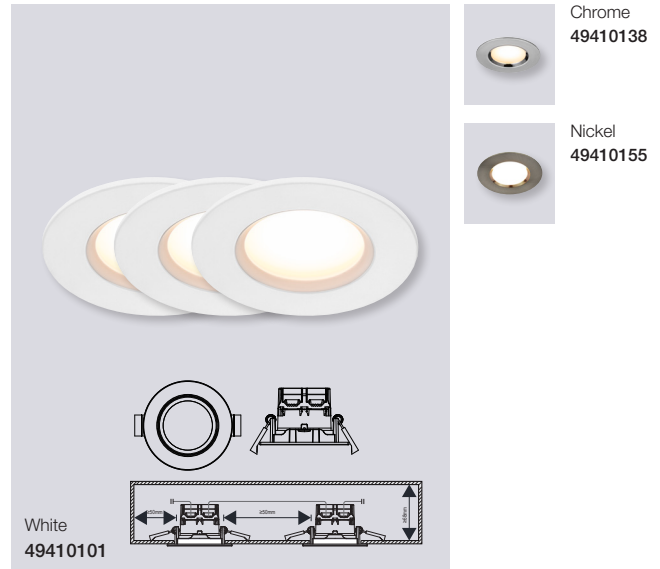

### Dorado 4000K 1-Kit Dim Downlight

<b>Masterbox</b>	Qty 3
<b>Size</b>	H: 3,6 cm, Ø: 8,5 cm, Mounting min. height: 4,6 cm Cut-out Ø: 7,2 cm
<b>Material</b>	Plastic/Metal
<b>IP Class</b>	IP65, Class 2
<b>Light source</b>	Fixed LED, Incl. 5,5W LED, Lumen 380, Kelvin 4000, Life hours 20.000, RA 80, Beam angle 100°, Dimmable
<b>Features</b>	Parallel connection possible, 5 year LED guarantee

### Dorado 2700K 3-Kit Dim Downlight

<b>Masterbox</b>	Qty 3
<b>Size</b>	H: 3,6 cm, Ø: 8,5 cm, Mounting min. height: 4,6 cm Cut-out Ø: 7,2 cm
<b>Material</b>	Plastic/Metal
<b>IP Class</b>	IP65, Class 2
<b>Light source</b>	Fixed LED, Incl. 3X5,5W LED, Lumen 3X345, Kelvin 2700, Life hours 20.000, RA 80, Beam angle 100°, Dimmable
<b>Features</b>	Ideally suited for bathroom zone 1-2 IP65, Stepless dimmable 0-100% by wall dimmer excl., Parallel connection possible, 5 year LED guarantee

### Dorado 4000K 3-Kit Dim Downlight

<b>Masterbox</b>	Qty 3
<b>Size</b>	H: 3,6 cm, Ø: 8,5 cm, Mounting min. height: 4,6 cm Cut-out Ø: 7,2 cm
<b>Material</b>	Plastic/Metal
<b>IP Class</b>	IP65, Class 2
<b>Light source</b>	Fixed LED, Incl. 3X5,5W LED, Lumen 3X380, Kelvin 4000, Life hours 20.000, RA 80, Beam angle 100°, Dimmable
<b>Features</b>	Parallel connection possible, 5 year LED guarantee

### Dorado 2700K 3-Kit Dim Tilt Downlight

<b>Masterbox</b>	Qty 3
<b>Size</b>	H: 5,4 cm, Ø: 8,5 cm, Mounting min. height: 6,8 cm Cut-out Ø: 7,2 cm, Tilt angle: 12°
<b>Material</b>	Plastic/Metal
<b>IP Class</b>	IP20, Class 2
<b>Light source</b>	Fixed LED, Incl. 3X5,5W LED, Lumen 3X345, Kelvin 2700, Life hours 20.000, RA 80, Beam angle 36°, Dimmable
<b>Features</b>	Stepless dimmable 0-100% by wall dimmer excl., Connector block included, Parallel connection possible, 5 year LED guarantee