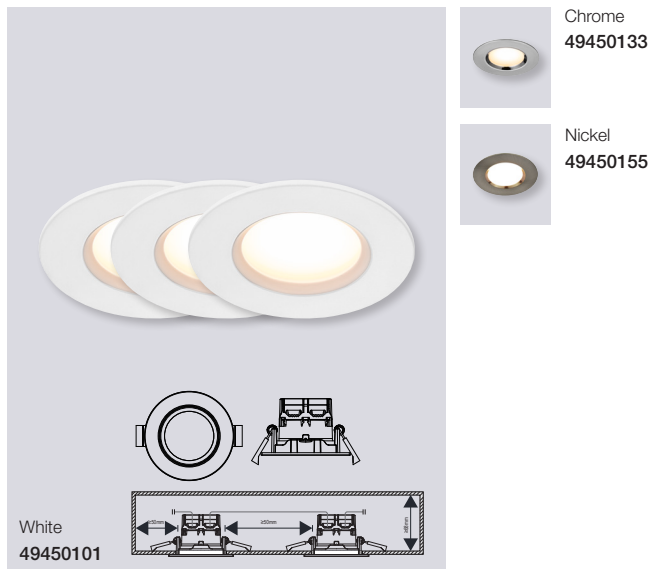

### Dorado 4000K 1-Kit Dim Downlight

<b>Masterbox</b>	Qty 3
<b>Size</b>	H: 3,6 cm, Ø: 8,5 cm, Mounting min. height: 4,6 cm Cut-out Ø: 7,2 cm
<b>Material</b>	Plastic/Metal
<b>IP Class</b>	IP65, Class 2
<b>Light source</b>	Fixed LED, Incl. 5,5W LED, Lumen 380, Kelvin 4000, Life hours 20.000, RA 80, Beam angle 100°, Dimmable
<b>Features</b>	Parallel connection possible, 5 year LED guarantee

### Dorado 2700K 3-Kit Dim Downlight

<b>Masterbox</b>	Qty 3
<b>Size</b>	H: 3,6 cm, Ø: 8,5 cm, Mounting min. height: 4,6 cm Cut-out Ø: 7,2 cm
<b>Material</b>	Plastic/Metal
<b>IP Class</b>	IP65, Class 2
<b>Light source</b>	Fixed LED, Incl. 3X5,5W LED, Lumen 3X345, Kelvin 2700, Life hours 20.000, RA 80, Beam angle 100°, Dimmable
<b>Features</b>	Ideally suited for bathroom zone 1-2 IP65, Stepless dimmable 0-100% by wall dimmer excl., Parallel connection possible, 5 year LED guarantee

### Dorado 4000K 3-Kit Dim Downlight

<b>Masterbox</b>	Qty 3
<b>Size</b>	H: 3,6 cm, Ø: 8,5 cm, Mounting min. height: 4,6 cm Cut-out Ø: 7,2 cm
<b>Material</b>	Plastic/Metal
<b>IP Class</b>	IP65, Class 2
<b>Light source</b>	Fixed LED, Incl. 3X5,5W LED, Lumen 3X380, Kelvin 4000, Life hours 20.000, RA 80, Beam angle 100°, Dimmable
<b>Features</b>	Parallel connection possible, 5 year LED guarantee

### Dorado 2700K 3-Kit Dim Tilt Downlight

<b>Masterbox</b>	Qty 3
<b>Size</b>	H: 5,4 cm, Ø: 8,5 cm, Mounting min. height: 6,8 cm Cut-out Ø: 7,2 cm, Tilt angle: 12°
<b>Material</b>	Plastic/Metal
<b>IP Class</b>	IP20, Class 2
<b>Light source</b>	Fixed LED, Incl. 3X5,5W LED, Lumen 3X345, Kelvin 2700, Life hours 20.000, RA 80, Beam angle 36°, Dimmable
<b>Features</b>	Stepless dimmable 0-100% by wall dimmer excl., Connector block included, Parallel connection possible, 5 year LED guarantee