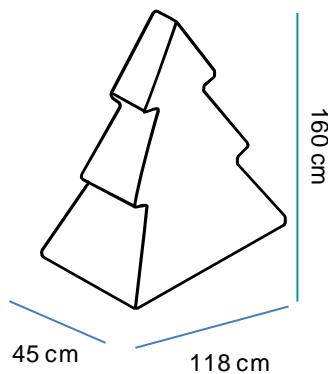

**SOY LIGERO**  
I AM LIGHTWEIGHT

**SOY SUPERFUERTE**  
I AM VERY STRONG

**RECICLAME**  
RECYCLE ME

**Material:** Polietileno/Polyethylene

**Pallet EU 80x120x180:** 1 unds/units

**Medidas\*/Dimensions\***

**Packaging\*** Plástico protector.

Vista previa no disponible.

\* Debido a la naturaleza del proceso las dimensiones pueden variar ligeramente  
\* Due to the nature of the process, dimensions can change lightly.

## FICHA TÉCNICA DE ACABADO DATASHEET

**Cable exterior, 4 metros, tubo led 90cm, cálido**  
Outdoor cable, 4 meters, led tube 90cm, warm

#### TYPE OF SUPPLY

- Tipo de cable: H05RN-F 2X1
- Type of cable: H05RN-F 2X1
- Clavija: EU
- Plug: EU
- Longitud cable: 4 metros
- Cable lenght: 4 meters
- Color del cable: Negro
- Colour: Black