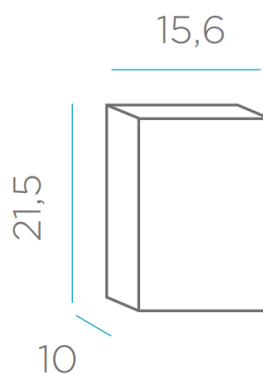

SOY LIGERO
I AM LIGHTWEIGHT

RECICLAME
RECYCLE ME

Material Principal: Silicona/ Silicone
Material Secundario:

Medidas*/Dimensions*

Packaging*

Weight: 0,4 Kg

FICHA TÉCNICA DE ACABADO DATASHEET

INFORMACIÓN TÉCNICA