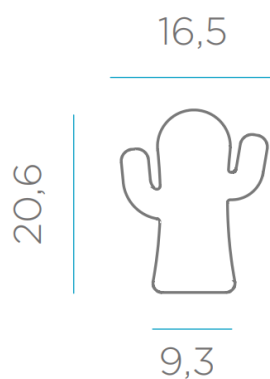

SOY LIGERO
I AM LIGHTWEIGHT

RECICLAME
RECYCLE ME

Material Principal: Silicona/ Silicone
Material Secundario:

Medidas*/Dimensions*

Packaging*

Weight: 0,4 Kg

FICHA TÉCNICA DE ACABADO DATASHEET

INFORMACIÓN TÉCNICA