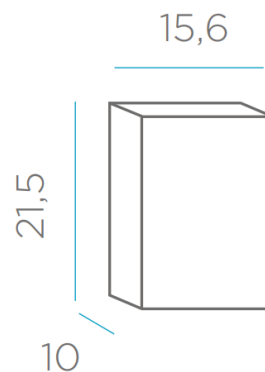

SOY LIGERO
I AM LIGHTWEIGHT

RECICLAME
RECYCLE ME

Material Principal: Silicona/ Silicone
Material Secundario:

Medidas*/Dimensions*

Packaging*

Weight: 0,4 Kg

FICHA TÉCNICA DE ACABADO DATASHEET

INFORMACIÓN TÉCNICA