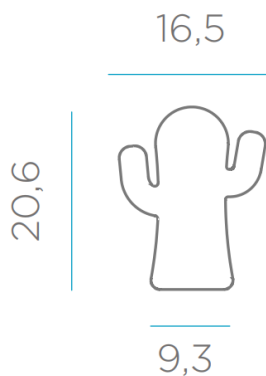

SOY LIGERO
I AM LIGHTWEIGHT

RECICLAME
RECYCLE ME

Material Principal: Silicona/ Silicone
Material Secundario:

Medidas*/Dimensions*

Packaging*

Weight: 0,4 Kg

FICHA TÉCNICA DE ACABADO DATASHEET

INFORMACIÓN TÉCNICA