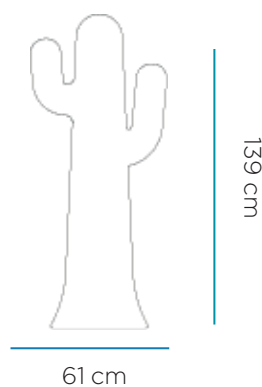

SOY SUPER FUERTE
 I AM VERY STRONG

SOY LIGERO
 I AM LIGHTWEIGHT

RECICLAME
 RECICLY ME

Material: Polietileno/Polyethylene

Pallet EU 80x120x180: 2 unds/units

Medidas*/Dimensions*

Packaging*

* Debido a la naturaleza del proceso las dimensiones pueden variar ligeramente
 * Due to the nature of the process, dimensions can change lightly.

Peso: 7Kg

FICHA TÉCNICA DE ACABADO DATASHEET

Cable exterior, 4 metros, tubo led 150cm, frío
Outdoor cable, 4 meters, led tube 150cm, cold

ESPECIFICACIONES

SPECIFICATIONS

- Índice de protección (IP): 65
- Ingress protection: 65
- Clase de aislamiento: Doble Aislamiento
- Insulation Rating: Double insulation

ILUMINACIÓN

LIGHTING

- Tipo: LED Tube T8 150cm
- Type: LED Tube T8 150cm
- Tensión: 85-265 V
- Voltage: 85-265V
- Lúmenes: 2200lm 3 10%
- Lumens: 2200lm 3 10%
- Horas de vida: 25000h
- Life time: 25000h
- Vatios: 22W
- Watts: 22W
- Dimensiones: 30*1510mm
- Dimensions: 30*1510mm
- N° Leds: 120
- N° Leds: 120
- Tiempo de calentamiento: <0,1s
- Warm-up time: <0,1s
- Regulable: No
- Dimmable: No
- Temperatura de operación: -20 a 45°C
- Operating temperature: -20 to 45 °C
- Acceso: Roscado
- Access: Threaded base
- Casquillo: G13
- Lampholder: G13
- Número: 1
- Number: 1 lamp holder
- Temperatura (K): 6000K - 6500K
- Temperature (K): 6000K - 6500K
- Ángulo de iluminación: 300°
- Angle: 300°
- Eficiencia: A+
- Efficiency: A+
- Factor de potencia (PF): >0,8
- Power factor (PF): >0,8
- CRI: >80RA
- CRI: >80RA
- Tiempo encendido: 0,1s
- Starting time: 0,1s