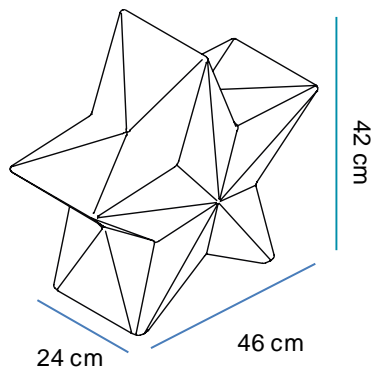

**SOY LIGERO**  
I AM LIGHTWEIGHT

**SOY SUPERFUERTE**  
I AM VERY STRONG

**RECICLAME**  
RECYCLE ME

**Material:** Polietileno/Polyethylene

**Pallet EU 80x120x180:** 24 unds/units

**Medidas\*/Dimensions\***

**Packaging\*** 25X47X42CM

Vista previa no disponible.

\* Debido a la naturaleza del proceso las dimensiones pueden variar ligeramente  
\* Due to the nature of the process, dimensions can change lightly.