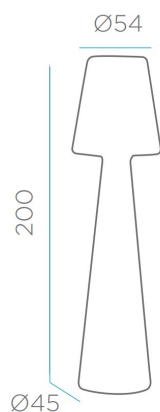

+34 968 97 88 06
info@newgarden.es
www.newgarden.es

FICHA TÉCNICA DE PRODUCTO DATASHEET

NOMBRE/NAME: LOLA 200 CABLE EXTERIOR
 FRÍA

REF.: LUMLL200OFNW

EAN: 8436542237475

ME GUSTA SALIR
 I LIKE GOING OUT

SOY SUPER FUERTE
 I AM VERY STRONG

SOY LIGERO
 I AM LIGHTWEIGHT

RECICLAME
 RECICLY ME

Material: Polietileno/Polyethylene

Pallet EU 80x120x180: 2 unds/units

Medidas*/Dimensions*

Packaging*

* Debido a la naturaleza del proceso las dimensiones pueden variar ligeramente
 * Due to the nature of the process, dimensions can change lightly.

Peso: 12,5Kg

FICHA TÉCNICA DE ACABADO DATASHEET

Cable exterior, 4 metros, tubo led 190cm, frío
Outdoor cable, 4 meters, led tube 190cm, cold

ESPECIFICACIONES

SPECIFICATIONS

- Índice de protección (IP): 65
- Ingress protection: 65
- Clase de aislamiento: Doble Aislamiento
- Insulation Rating: Double insulation

ILUMINACIÓN

LIGHTING

- Tipo: LED Tube T8 190cm
- Type: LED Tube T8 190cm
- Tensión: 85-265 V
- Voltage: 85-265V
- Lúmenes: 2200lm 3 10%
- Lumens: 2200lm 3 10%
- Horas de vida: 25000h
- Life time: 25000h
- Vatios: 22W
- Watts: 22W
- Dimensiones: 30*1910mm
- Dimensions: 30*1910mm
- N° Leds: 168
- N° Leds: 168
- Tiempo de calentamiento: <0,1s
- Warm-up time: <0,1s
- Regulable: No
- Dimmable: No
- Temperatura de operación: -20 a 45°C
- Operating temperature: -20 to 45 °C
- Acceso: Roscado
- Access: Threaded base
- Casquillo: G13
- Lampholder: G13
- Número: 1
- Number: 1 lamp holder
- Temperatura (K): 6000K - 6500K
- Temperature (K): 6000K - 6500K
- Ángulo de iluminación: 300°
- Angle: 300°
- Eficiencia: A+
- Efficiency: A+
- Factor de potencia (PF): >0,8
- Power factor (PF): >0,8
- CRI: >80RA
- CRI: >80RA
- Tiempo encendido: 0,1s
- Starting time: 0,1s