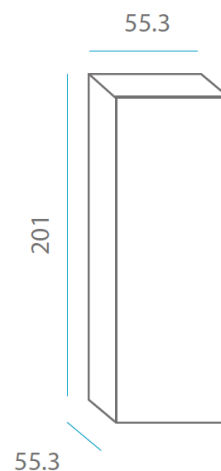

+34 968 97 88 06
info@newgarden.es
www.newgarden.es

FICHA TÉCNICA DE PRODUCTO DATASHEET

NOMBRE/NAME: LOLA 200 CABLE EXTERIOR
 FRÍA

REF.: LUMLL200OFNW

EAN: 8436542237475

ME GUSTA SALIR
 I LIKE GOING OUT

SOY SUPER FUERTE
 I AM VERY STRONG

SOY LIGERO
 I AM LIGHTWEIGHT

RECICLAME
 RECICLY ME

Material: Polietileno/Polyethylene

Pallet EU 80x120x180: 2 unds/units

Medidas*/Dimensions*

Packaging*

* Debido a la naturaleza del proceso las dimensiones pueden variar ligeramente
 * Due to the nature of the process, dimensions can change lightly.

Peso: 12,5Kg

FICHA TÉCNICA DE ACABADO DATASHEET

Cable exterior, 4 metros, tubo led 190cm, frío
Outdoor cable, 4 meters, led tube 190cm, cold

ESPECIFICACIONES

SPECIFICATIONS

- Índice de protección (IP): 65
- Ingress protection: 65
- Clase de aislamiento: Doble Aislamiento
- Insulation Rating: Double insulation

ILUMINACIÓN

LIGHTING

- Tipo: LED Tube T8 190cm
- Type: LED Tube T8 190cm
- Tensión: 85-265 V
- Voltage: 85-265V
- Lúmenes: 2200lm 3 10%
- Lumens: 2200lm 3 10%
- Horas de vida: 25000h
- Life time: 25000h
- Vatios: 22W
- Watts: 22W
- Dimensiones: 30*1910mm
- Dimensions: 30*1910mm
- N° Leds: 168
- N° Leds: 168
- Tiempo de calentamiento: <0,1s
- Warm-up time: <0,1s
- Regulable: No
- Dimmable: No
- Temperatura de operación: -20 a 45°C
- Operating temperature: -20 to 45 °C
- Acceso: Roscado
- Access: Threaded base
- Casquillo: G13
- Lampholder: G13
- Número: 1
- Number: 1 lamp holder
- Temperatura (K): 6000K - 6500K
- Temperature (K): 6000K - 6500K
- Ángulo de iluminación: 300°
- Angle: 300°
- Eficiencia: A+
- Efficiency: A+
- Factor de potencia (PF): >0,8
- Power factor (PF): >0,8
- CRI: >80RA
- CRI: >80RA
- Tiempo encendido: 0,1s
- Starting time: 0,1s