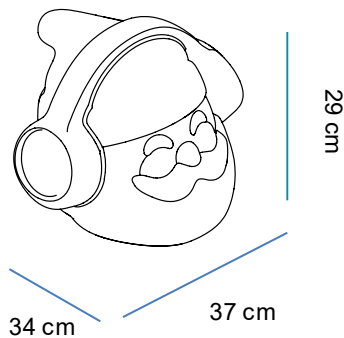

RECICLAME
RECYCLE ME

Material: Polietileno/Polyethylene

Pallet EU 80x120x180: 36 unds/units

Medidas*/Dimensions*

Packaging*

* Debido a la naturaleza del proceso las dimensiones pueden variar ligeramente
* Due to the nature of the process, dimensions can change lightly.

FICHA TÉCNICA DE ACABADO DATASHEET

INFORMACIÓN TÉCNICA TECHNICAL INFORMATION

- **Tipo:** PLAY
- **Sistema fijación:** Atornillado
- **Conexión:** DC JACK
- **Batería:** 2000mAh Litio
- **Autonomía Carga directa:** 8-12h
- **Potencia Carga Solar:**
- **Potencia led:** 2,7W 6 leds RGB
- **Método de carga:** Direct charging
- **Tensión funcionamiento:** 5 V
- **Tipo LED:** RGB SMD
- **Color:** RGB
- **Color acabado:** Blanco
- **Material:** ABS
- **IP:** 54
- **Vida media:** 10.000h
- **Ángulo apertura luz:** 360°
- **Temperatura luz:** RGB
- **Ciclos de carga:** 500
- **Mando IR:** SI
- **Tiempo de carga:** 6h
- **Potencia altavoz:** 5W x 2 Altavoces

- **Type:** PLAY
- **Acces:** Screwed
- **Connection:** DC JACK
- **Battery:** 2000mAh Litium
- **Battery life by direct charging:** 6-8h
- **Solar panel power:**
- **Power:** 2,7W 6 leds RGB
- **Charging method:** Direct charging
- **Tension:** 5V
- **LED type:** RGB SMD
- **Color:** RGB
- **Finish Color:** Blanco
- **Material:** ABS
- **IP:** 54
- **Product life time:** 10.000h
- **Angle:** 360°
- **Light temperature:** RGB
- **Battery life (cycles):** 500
- **Remote control:** SI
- **Charging time:** 6h
- **Speaker power:** 5W x 2 speakers