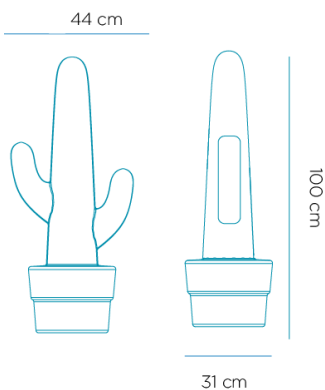

**SOY SUPER FUERTE**  
I AM VERY STRONG

**SOY LIGERO**  
I AM LIGHTWEIGHT

**REICLAME**  
REICLY ME

**Material:** Polietileno/Polyethylene

**Pallet EU 80x120x180:** 2 unds/units

**Medidas\*/Dimensions\***

**Packaging\***

\*Debido a la naturaleza del proceso las dimensiones pueden variar ligeramente  
\*Due to the manufacturing process, product dimensions may vary slightly

**Peso: 3,7 kg**