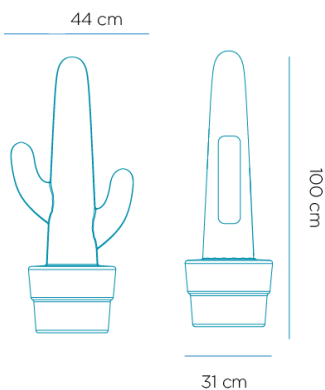

SOY SUPER FUERTE  
I AM VERY STRONG

SOY LIGERO  
I AM LIGHTWEIGHT

REICLAME  
RECICLY ME

**Material:** Polietileno/Polyethylene

**Pallet EU 80x120x180:** 2 unds/units

**Medidas\*/Dimensions\***

**Packaging\***

\*Debido a la naturaleza del proceso las dimensiones pueden variar ligeramente  
\*Due to the manufacturing process, product dimensions may vary slightly

**Peso: 3,7 kg**

## FICHA TÉCNICA DE ACABADO DATASHEET

**Cable exterior, 4 metros, tubo led 90cm, frío**  
**Outdoor cable, 4 meters, led tube 90cm, frio**

### ILUMINACIÓN LIGHTING

- Tipo: LED Tube T8 90cm
- Type: LED Tube T8 90cm
- Tensión: 85-265 V
- Voltage: 85-265V
- Lúmenes: 1400lm 3 10%
- Lumens: 1400lm 3 10%
- Horas de vida: 25000h
- Life time: 25000h
- Vatios: 14W
- Watts: 14W
- Dimensiones: 30\*905mm
- Dimensions: 30\*905mm
- N° Leds: 72
- N° Leds: 72
- Tiempo de calentamiento: <0,1s
- Warm-up time: <0,1s
- Regulable: No
- Dimmable: No
- Temperatura de operación: -20 a 45°C
- Operating temperature: -20 to 45 °C
- Acceso: Roscado
- Access: Threaded base
- Casquillo: G13
- Lampholder: G13
- Número: 1
- Number: 1 lamp holder
- Temperatura (K): 6000K - 6500K
- Temperature (K): 6000K - 6500K
- Ángulo de iluminación: 300°
- Angle: 300°
- Eficiencia: A+
- Efficiency: A+
- Factor de potencia (PF): >0,8
- Power factor (PF): >0,8
- CRI: >80RA
- CRI: >80RA
- Tiempo encendido: 0,1s
- Starting time: 0,1s