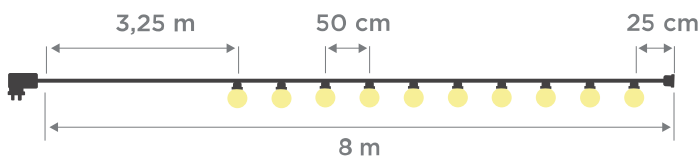

FICHA TÉCNICA DE PRODUCTO DATASHEET

+34 968 97 8806
info@newgarden.es
www.newgarden.es

NOMBRE/NAME: Allegra Cable White
REF.: LUMGALLOCBXNW **EAN:** 8435578504575

ME GUSTA SALIR
I LIKE GOING OUT

SOY LIGERO
I AM LIGHTWEIGHT

RECICLAME
RECYCLY ME

Material: PVC + Policarbonato

Pallet EU 80x120x180: 260 unds

Medidas*/Dimensions*

Packaging*

Peso neto: 0,6 kg
Peso Bruto: 0,9 kg

* Debido a la naturaleza del proceso las dimensiones pueden variar ligeramente
* Due to the nature of the process, dimensions can change lightly.

FICHA TÉCNICA DE ACABADO TECHNICAL DATA SHEET

MODELO ALLEGRA BLACK, PINK OR WHITE

ESPECIFICACIONES SPECIFICATIONS

- **Índice de protección (IP):** 44
- **Ingress protection:** 44
- **Clase de aislamiento:** Doble Aislamiento
- **Insulation Rating:** Double insulation