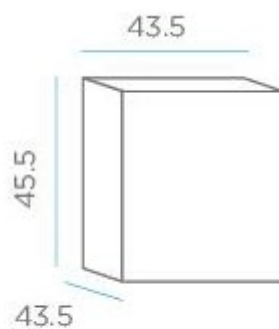

SOY SUPERFUERTE
 I AM VERY STRONG

SOY LIGERO
 I AM LIGHTWEIGHT

RECICLAME
 RECYCLE ME

Material: Polietileno/Polyethylene

Pallet EU 80x120x180: 12 unds/units

Packaging*

Peso: 5 kg

Medidas*/Dimensions*

* Debido a la naturaleza del proceso las dimensiones pueden cambiar ligeramente.
 * Due to the nature of the process, dimensions can change lightly.

FICHA TÉCNICA DE ACABADO DATASHEET

ESPECIFICACIONES

SPECIFICATIONS