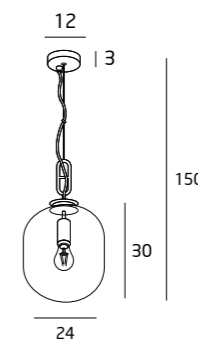

**P0297** CZARNE / BLACK

1x60W E27 230V

METAL, SZKŁO / METAL, GLASS

SZKŁO BURSZTYNOWE  
/ AMBER GLASS

**P0299** CZARNE / BLACK

1x60W E27 230V

METAL, SZKŁO / METAL, GLASS

SZKŁO BURSZTYNOWE  
/ AMBER GLASS

**P0296** CZARNE / BLACK

1x60W E27 230V

METAL, SZKŁO / METAL, GLASS

SZKŁO PRZYDYMIONE  
/ SMOKED GLASS

**P0298** CZARNE / BLACK

1x60W E27 230V

METAL, SZKŁO / METAL, GLASS

SZKŁO PRZYDYMIONE  
/ SMOKED GLASS