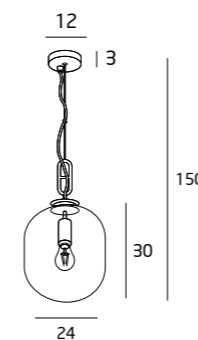

**P0297** CZARNE / BLACK

1x60W E27 230V

METAL, SZKŁO / METAL, GLASS

SZKŁO BURSZTYNOWE  
/ AMBER GLASS

**P0299** CZARNE / BLACK

1x60W E27 230V

METAL, SZKŁO / METAL, GLASS

SZKŁO BURSZTYNOWE  
/ AMBER GLASS

**P0296** CZARNE / BLACK

1x60W E27 230V

METAL, SZKŁO / METAL, GLASS

SZKŁO PRZYDYMIONE  
/ SMOKED GLASS

**P0298** CZARNE / BLACK

1x60W E27 230V

METAL, SZKŁO / METAL, GLASS

SZKŁO PRZYDYMIONE  
/ SMOKED GLASS