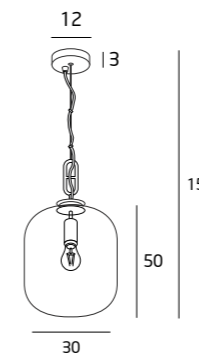

**P0297** CZARNE / BLACK

1x60W E27 230V

METAL, SZKŁO / METAL, GLASS

SZKŁO BURSZTYNOWE  
/ AMBER GLASS

**P0299** CZARNE / BLACK

1x60W E27 230V

METAL, SZKŁO / METAL, GLASS

SZKŁO BURSZTYNOWE  
/ AMBER GLASS

**P0296** CZARNE / BLACK

1x60W E27 230V

METAL, SZKŁO / METAL, GLASS

SZKŁO PRZYDYMIONE  
/ SMOKED GLASS

**P0298** CZARNE / BLACK

1x60W E27 230V

METAL, SZKŁO / METAL, GLASS

SZKŁO PRZYDYMIONE  
/ SMOKED GLASS