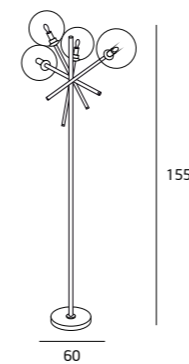

**F0042** MOSIĄDZ / BRASS

4x max 40W G9 230V

METAL, SZKŁO / METAL, GLASS

**T0035** MOSIĄDZ / BRASS

3x max 40W G9 230V

METAL, SZKŁO / METAL, GLASS

**P0294** MOSIĄDZ / BRASS

6x max 40W G9 230V

METAL, SZKŁO / METAL, GLASS

**P0295** MOSIĄDZ / BRASS

6x max 40W G9 230V

METAL, SZKŁO / METAL, GLASS