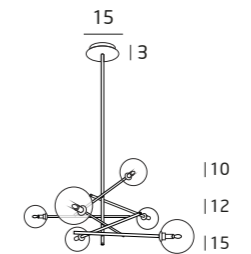

**F0042** MOSIĄDZ / BRASS

4x max 40W G9 230V

METAL, SZKŁO / METAL, GLASS

**T0035** MOSIĄDZ / BRASS

3x max 40W G9 230V

METAL, SZKŁO / METAL, GLASS

**P0294** MOSIĄDZ / BRASS

6x max 40W G9 230V

METAL, SZKŁO / METAL, GLASS

**P0295** MOSIĄDZ / BRASS

6x max 40W G9 230V

METAL, SZKŁO / METAL, GLASS