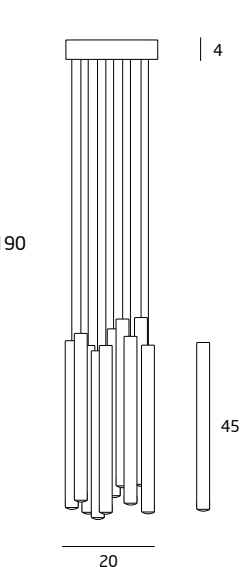

C0093 MIEDŹ / COPPER
C0115 CHROM / CHROME
C0115D CHROM / CHROME

33x1W LED 230V
 1980lm 3000K

METAL, AKRYL
 / METAL, ACRYLIC

C0116 MIEDŹ / COPPER
C0117 CHROM / CHROME

10x1W LED 230V
 600lm 3000K

METAL, AKRYL
 / METAL, ACRYLIC

P0174 MIEDŹ / COPPER
P0174D MIEDŹ / COPPER
P0175 CHROM / CHROME
P0175D CHROM / CHROME
P0242 ŻŁOTO / GOLD

33x1W + 4x3W LED
 230V 2200lm 3000K

METAL, AKRYL
 / METAL, ACRYLIC

P0205 MIEDŹ / COPPER
P0206 CHROM / CHROME
P0265 ŻŁOTO / GOLD

10x1W LED 230V
 600lm 3000K

METAL, AKRYL
 / METAL, ACRYLIC

P0171 MIEDŹ / COPPER
P0172 CHROM / CHROME
P0202 BIAŁE / WHITE
P0203 CZARNE / BLACK
P0204 ŻŁOTO / GOLD

1x1W LED 230V
 60lm 3000K

METAL, AKRYL
 / METAL, ACRYLIC