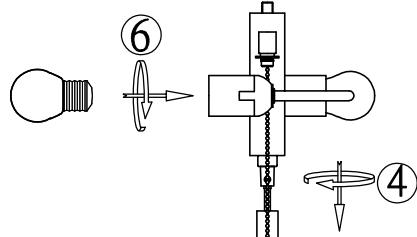

BLANCA Floor 2L

108293

Markslöjd Intertrade AB
Gränevägen 5 S-511 62 Skene
Sweden
www.markslojd.com

Rope switch