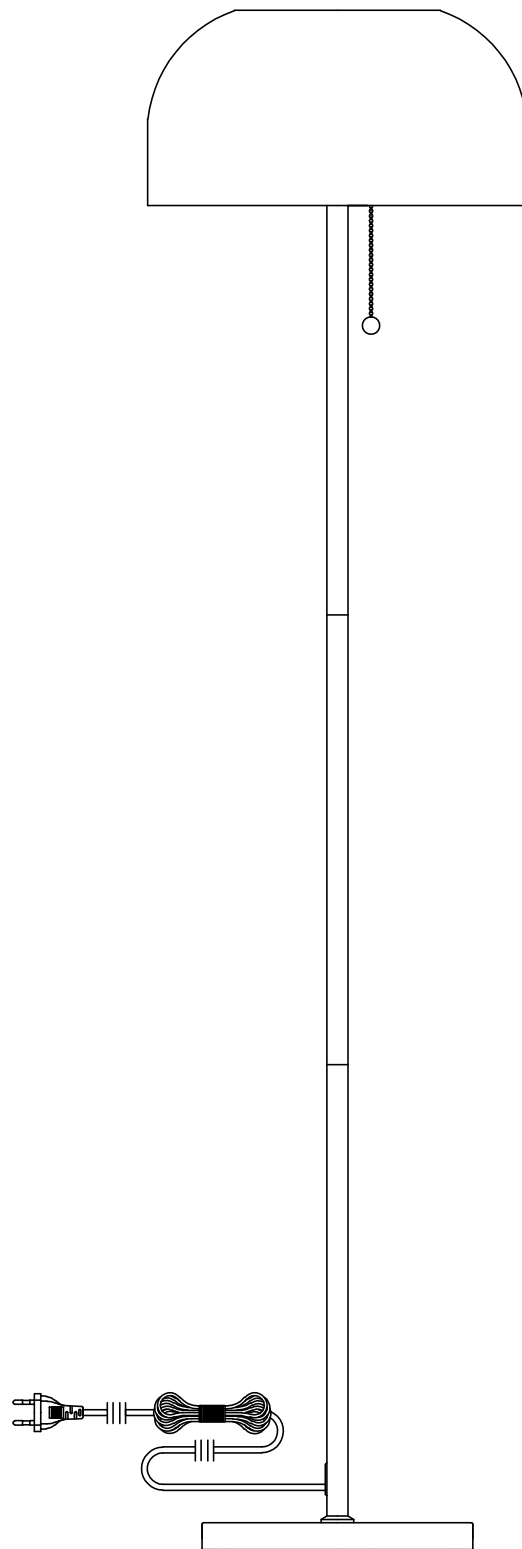

BLANCA Floor 2L

108293

Markslöjd Intertrade AB
Gränevägen 5 S-511 62 Skene
Sweden
www.markslojd.com

Rope switch