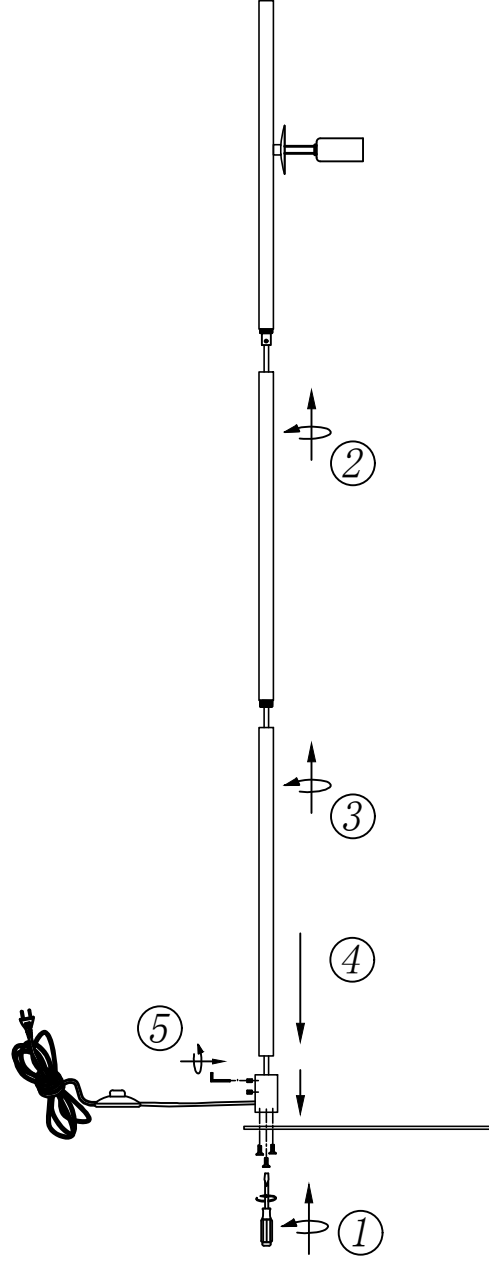

DIONE

108273/108274

Markslöjd Intertrade AB
Gränevägen 5 S-511 62 Skene
Sweden
www.markslويد.com

1

2