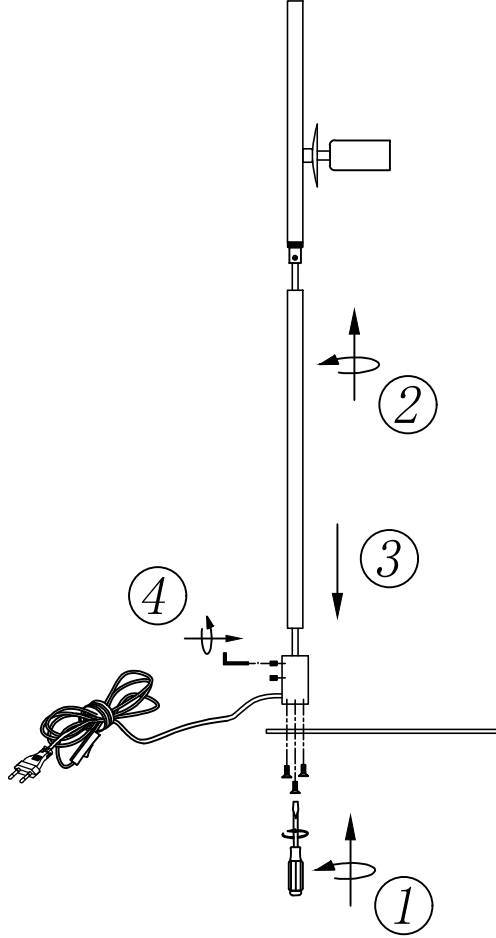

DIONE

108271/108272

Markslöjd Intertrade AB
Gränevägen 5 S-511 62 Skene
Sweden
www.markslويد.com

1

2