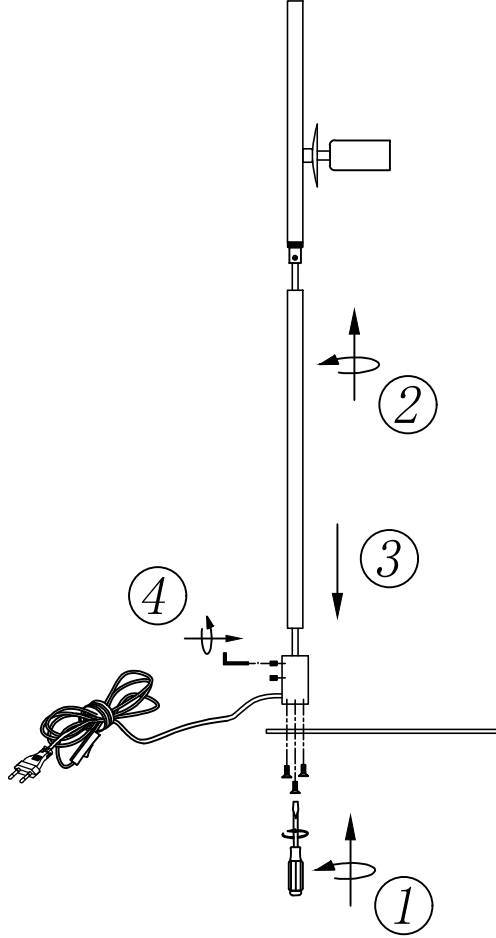

DIONE

108271/108272

Markslöjd Intertrade AB
Gränevägen 5 S-511 62 Skene
Sweden
www.markslojd.com

1

2