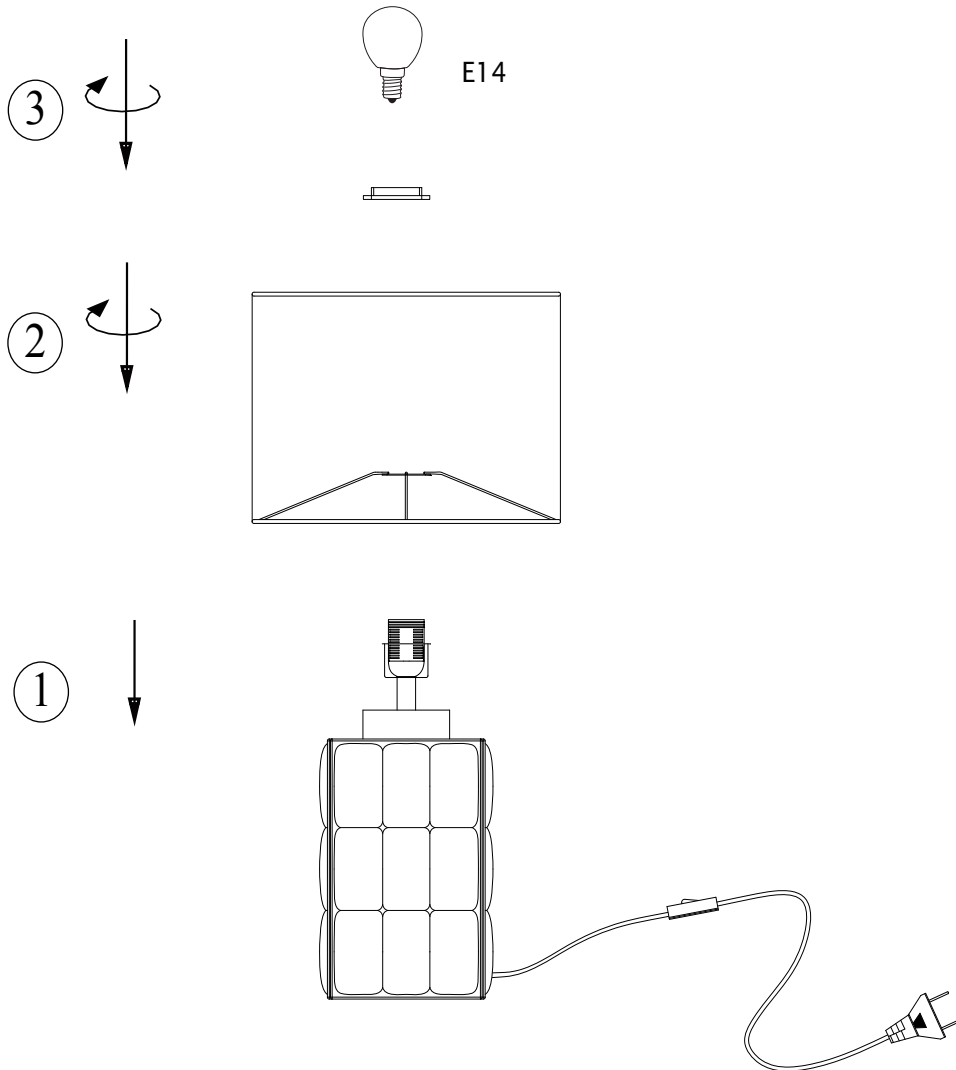

# CUSCINI Table Small 1L

Typ nr: 108248

Art nr: 108248

1.

2.

Markslöjd AB  
Gränevägen 5 S-511 62 Skene  
Sweden  
[www.markslöjd.com](http://www.markslöjd.com)

[www.markslöjd.se](http://www.markslöjd.se)