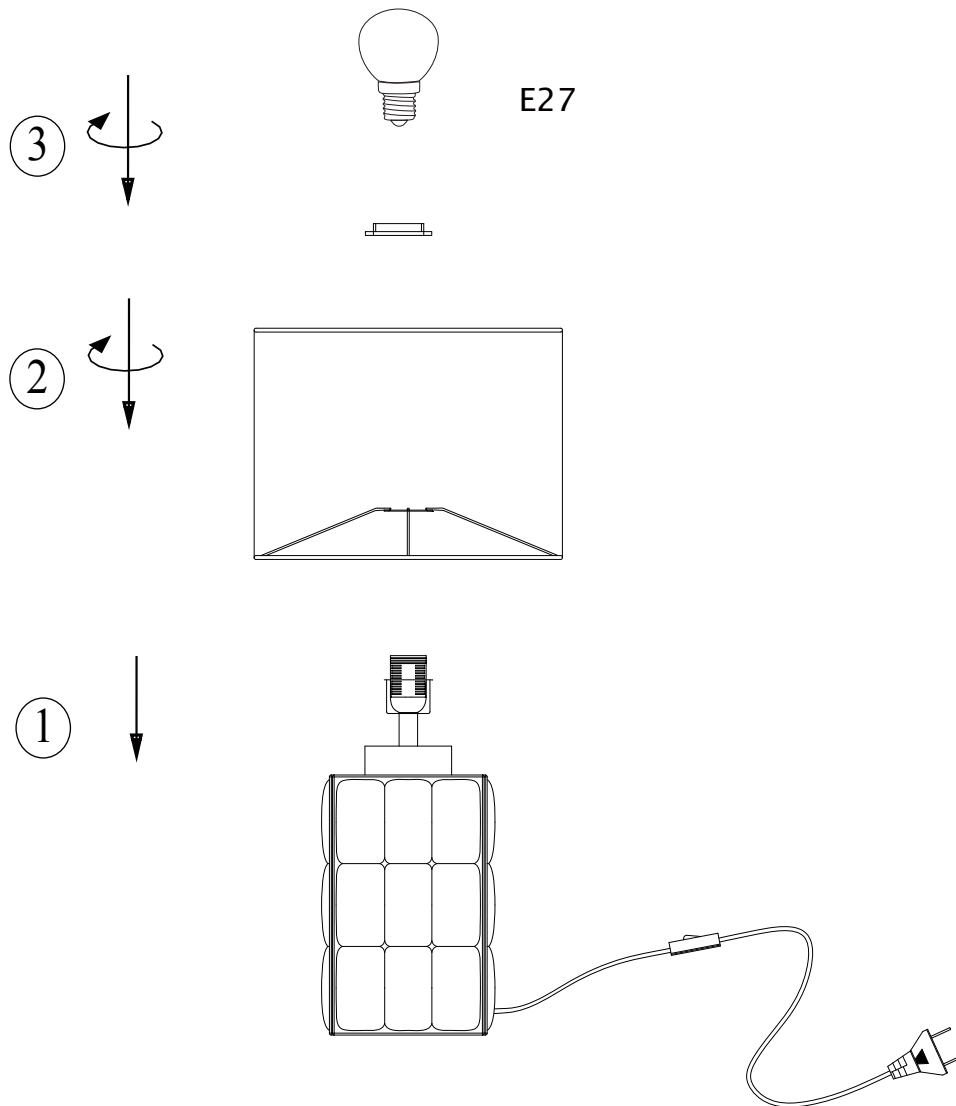

# CUSCINI Table 1L Big

Typ nr: 108247

Art nr: 108247

1.

2.

Markslöjd AB  
Gränevägen 5 S-511 62 Skene  
Sweden  
[www.markslöjd.com](http://www.markslöjd.com)

[www.markslöjd.se](http://www.markslöjd.se)