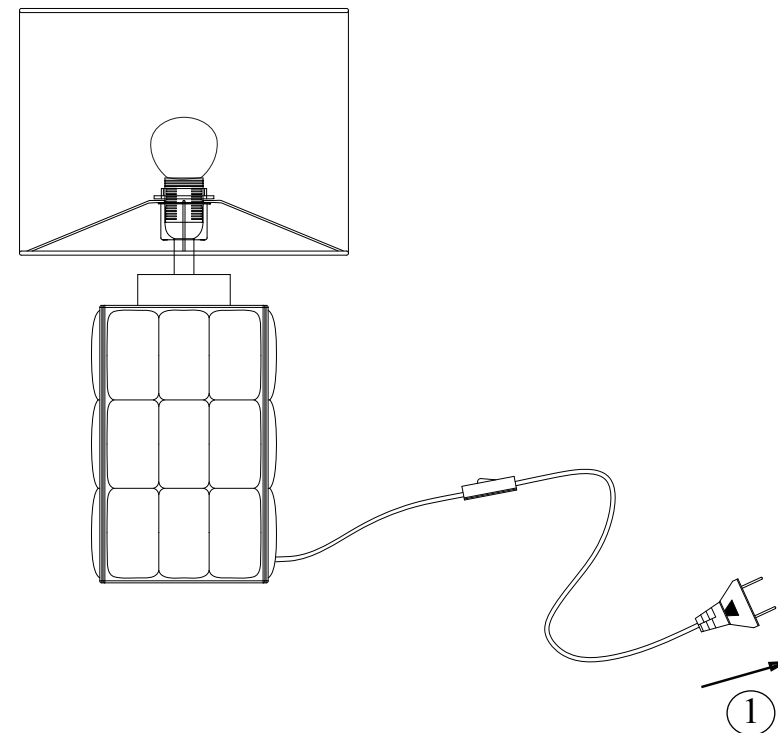

# CUSCINI Table 1L Big

Typ nr: 108247

Art nr: 108247

1.

2.

Markslöjd AB  
Gränevägen 5 S-511 62 Skene  
Sweden  
[www.markslöjd.com](http://www.markslöjd.com)

[www.markslöjd.se](http://www.markslöjd.se)