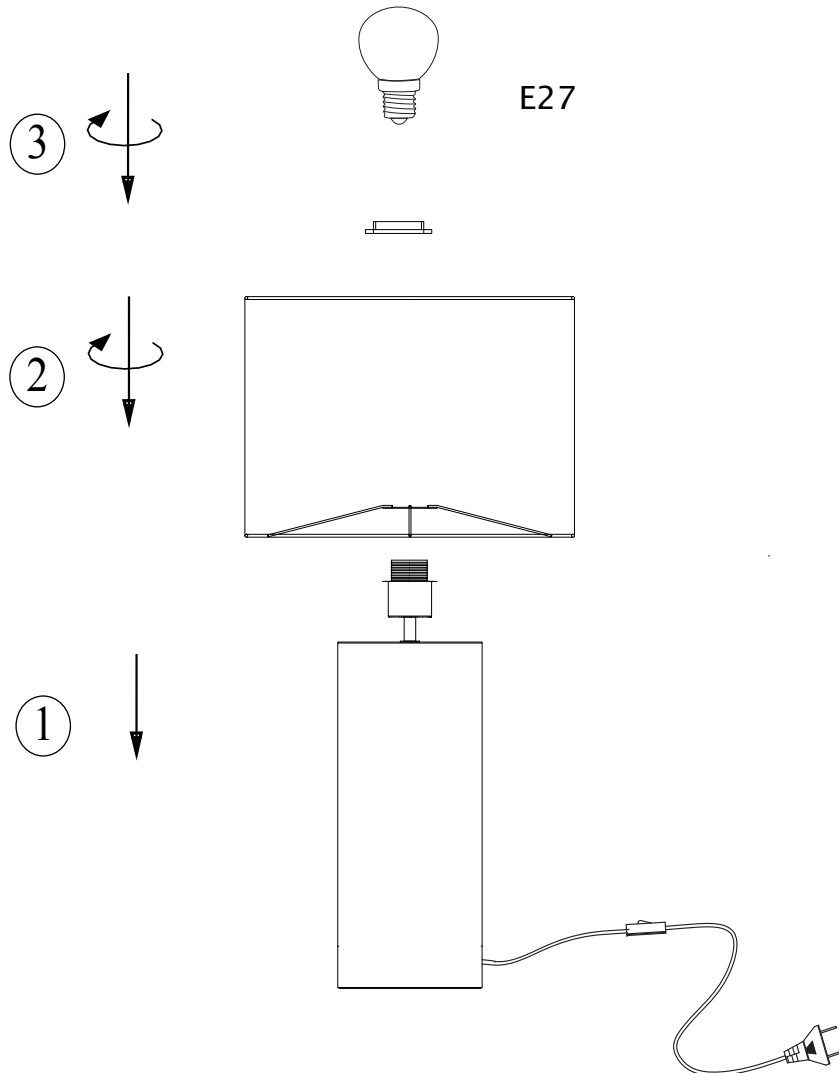

FAMILY Table 1L

Typ nr: 108246

Art nr: 108246

1.

2.

Markslöjd AB
Gränevägen 5 S-511 62 Skene
Sweden
www.markslöjd.com