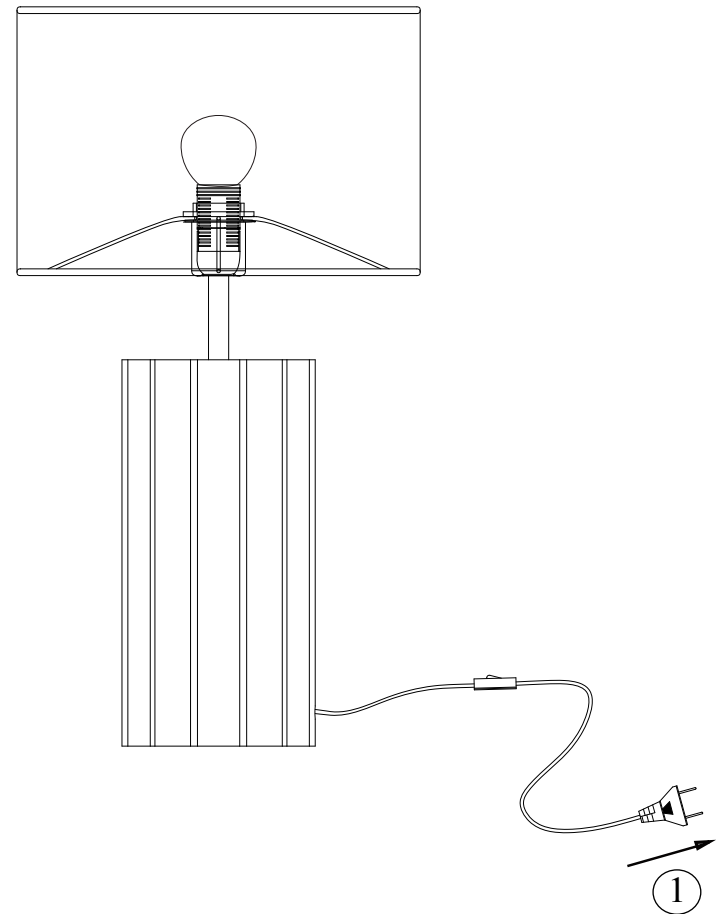

COLUMN

Table 1L

Typ nr: 108220

Art nr: 108220/108221

1.

2.

Markslöjd AB
Gränevägen 5 S-511 62 Skene
Sweden
www.markslöjd.com