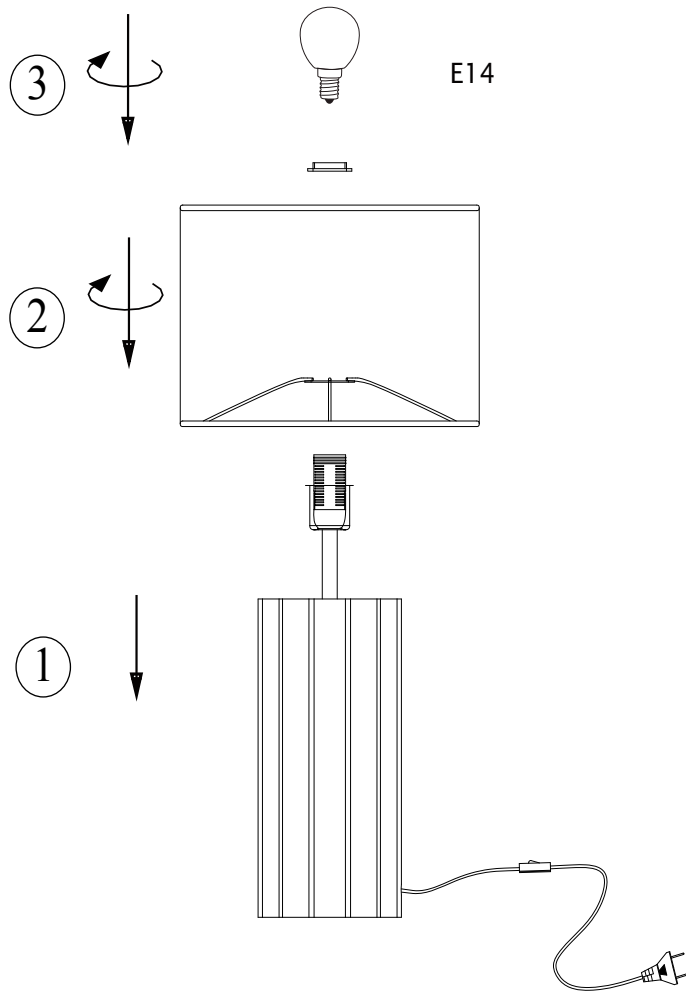

COLUMN

Table 1L

Typ nr: 108220

Art nr: 108220/108221

1.

2.

Markslöjd AB
Gränevägen 5 S-511 62 Skene
Sweden
www.markslöjd.com