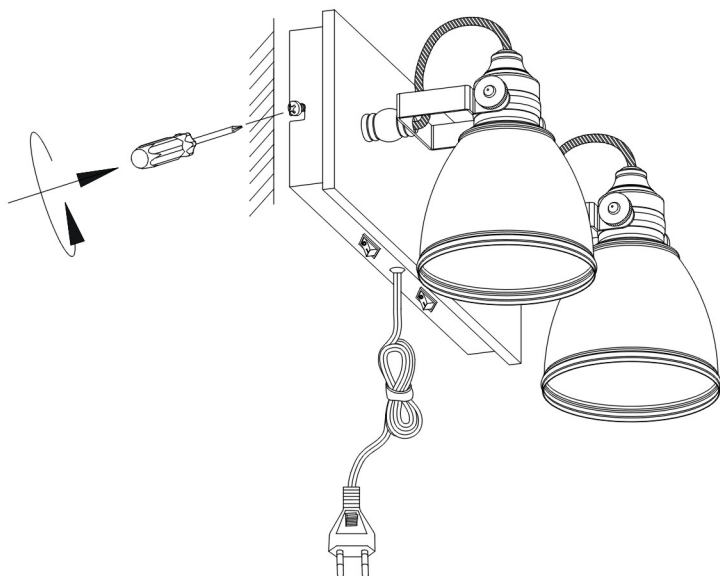

NATIVE WALL 2L

108213 108214

Markslöjd Intertrade AB
Gränevägen 5 S-51162 Skene Sweden
www.markslويد.com

1.

2.

3.