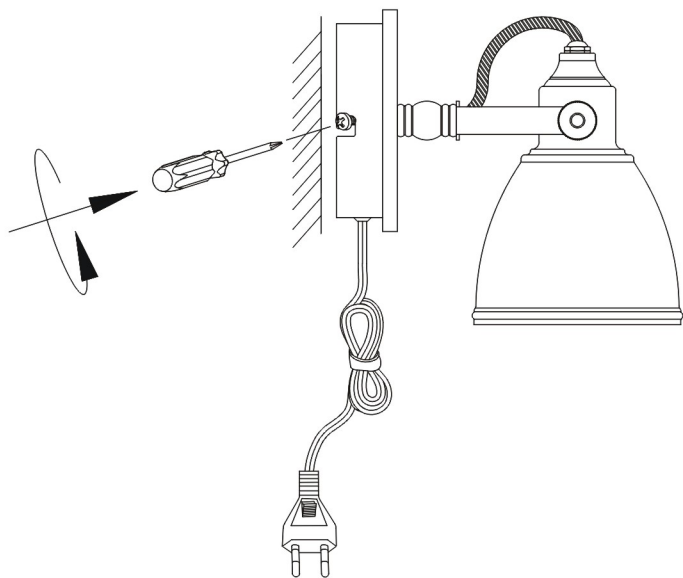

# ***NATIVE WALL 1L***

108211 108212

Markslöjd Intertrade AB  
Gränevägen 5 S-51162 Skene Sweden  
[www.markslويد.com](http://www.markslويد.com)

1.

2.

3.