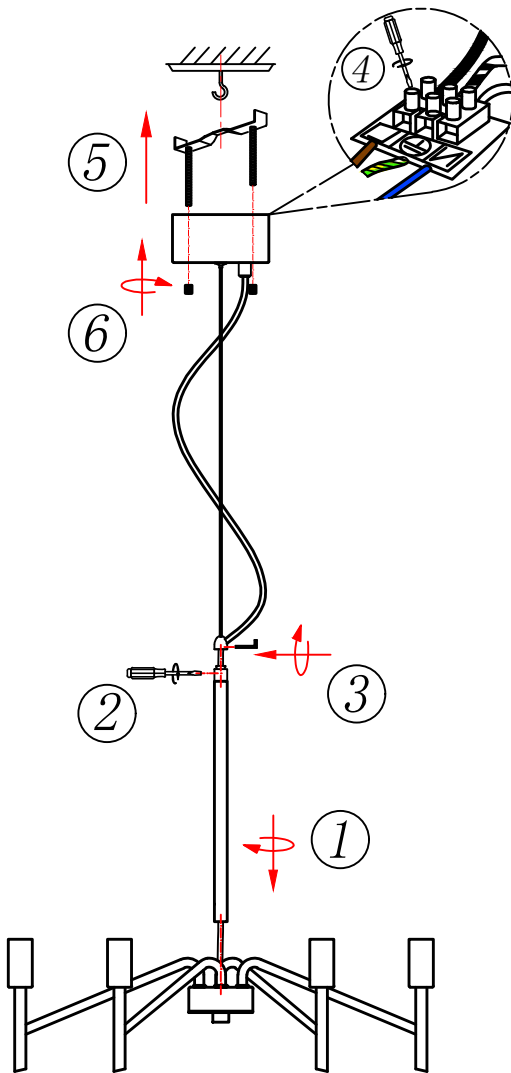

MONARCH Pendant 6L

108209/108210

Markslöjd Intertrade AB
Gränevägen 5 S-511 62 Skene
Sweden
www.markslويد.com

1

2

3

4