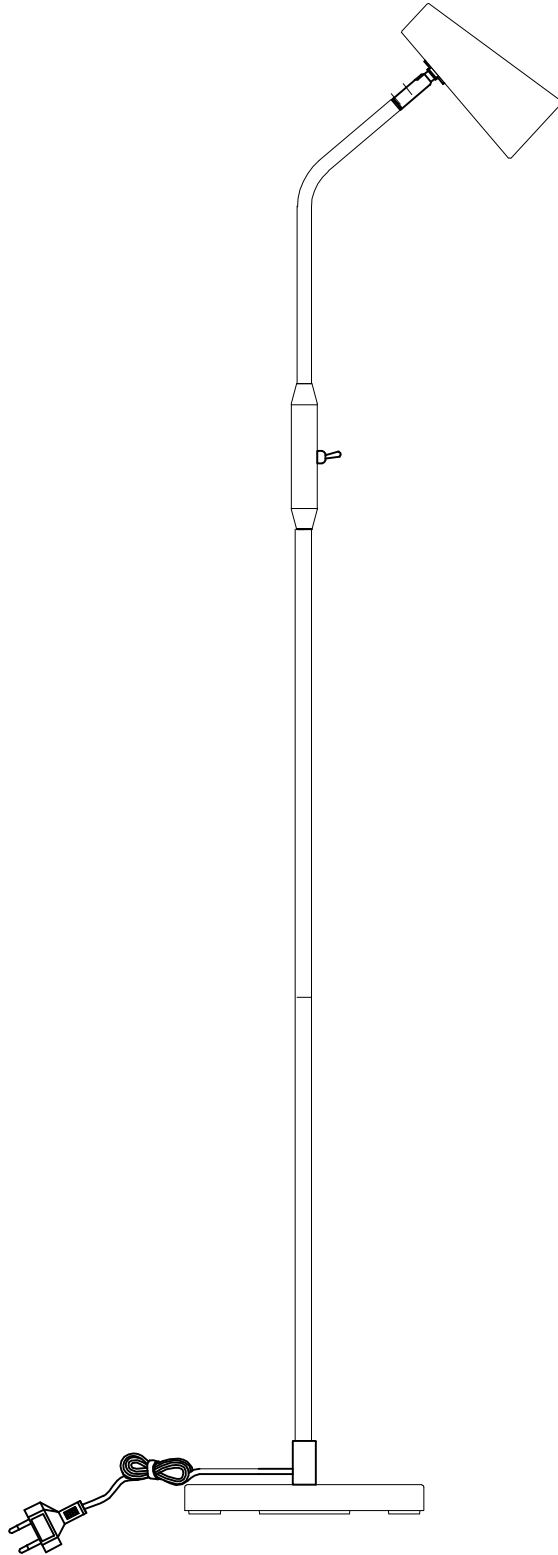

CREST Floor 1L

108205/108206

Markslöjd Intertrade AB
Gränevägen 5 S-511 62 Skene
Sweden
www.markslloyd.com