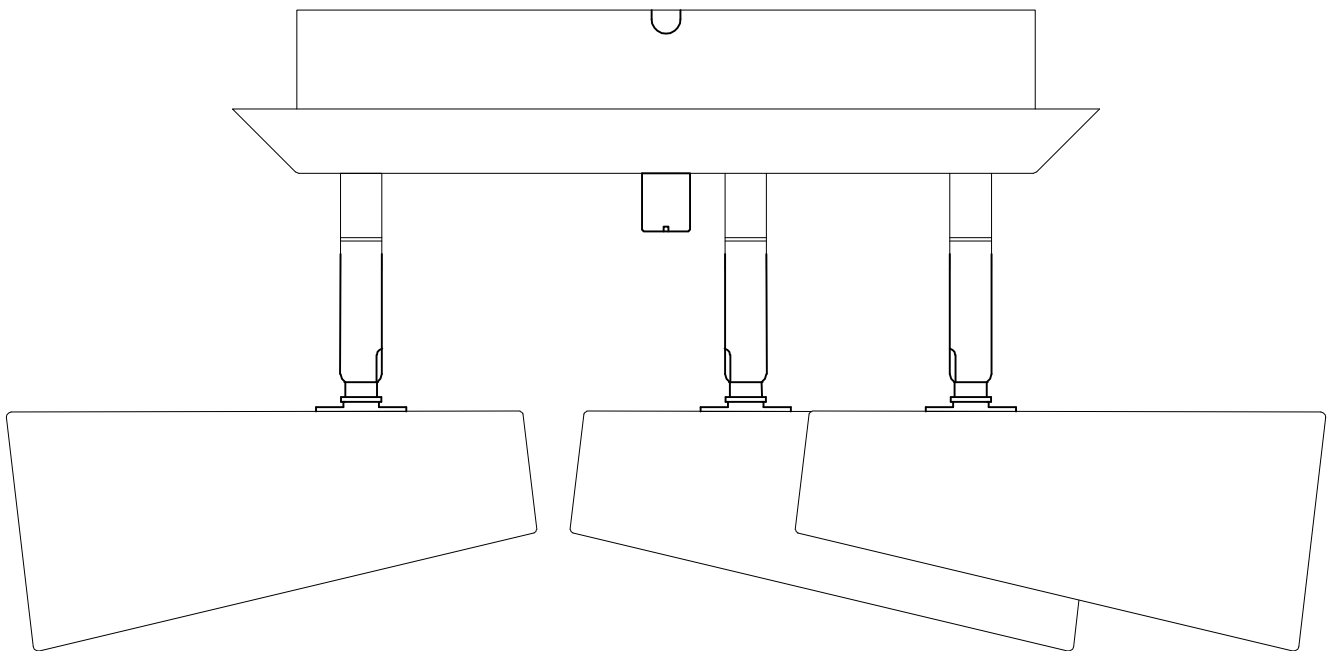

CREST Ceiling 3L

108203/108204

Markslöjd Intertrade AB
Gränevägen 5 S-511 62 Skene
Sweden
www.markslojd.com