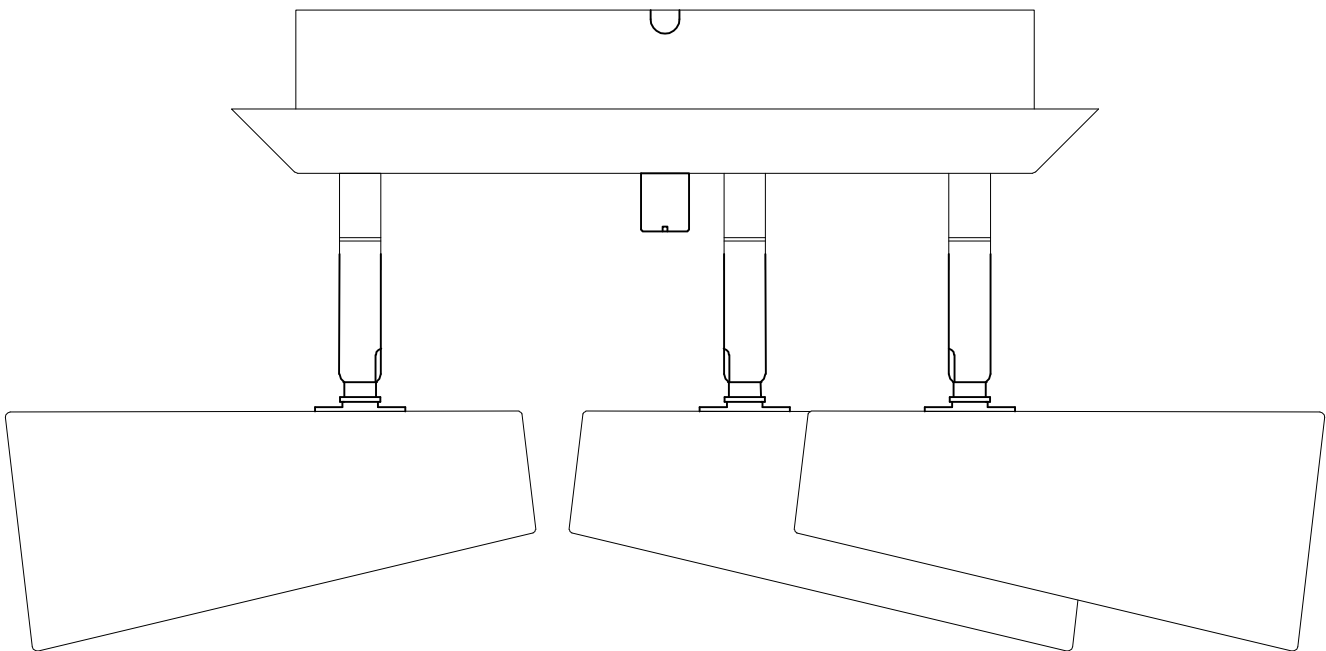

# CREST Ceiling 3L

108203/108204

**Markslöjd Intertrade AB**  
**Gränevägen 5 S-511 62 Skene**  
**Sweden**  
**[www.markslojd.com](http://www.markslojd.com)**