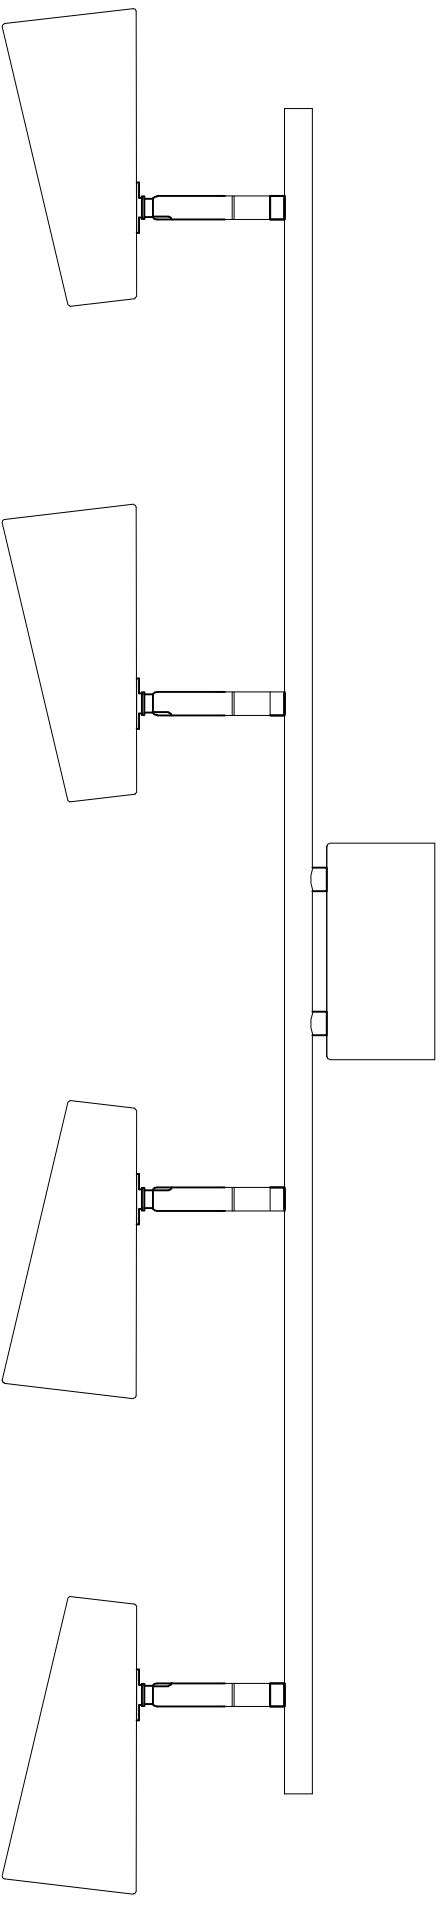

CREST Ceiling 4L

108201/108202

Markslöjd Intertrade AB
Gränevägen 5 S-511 62 Skene
Sweden

www.markslöjd.com