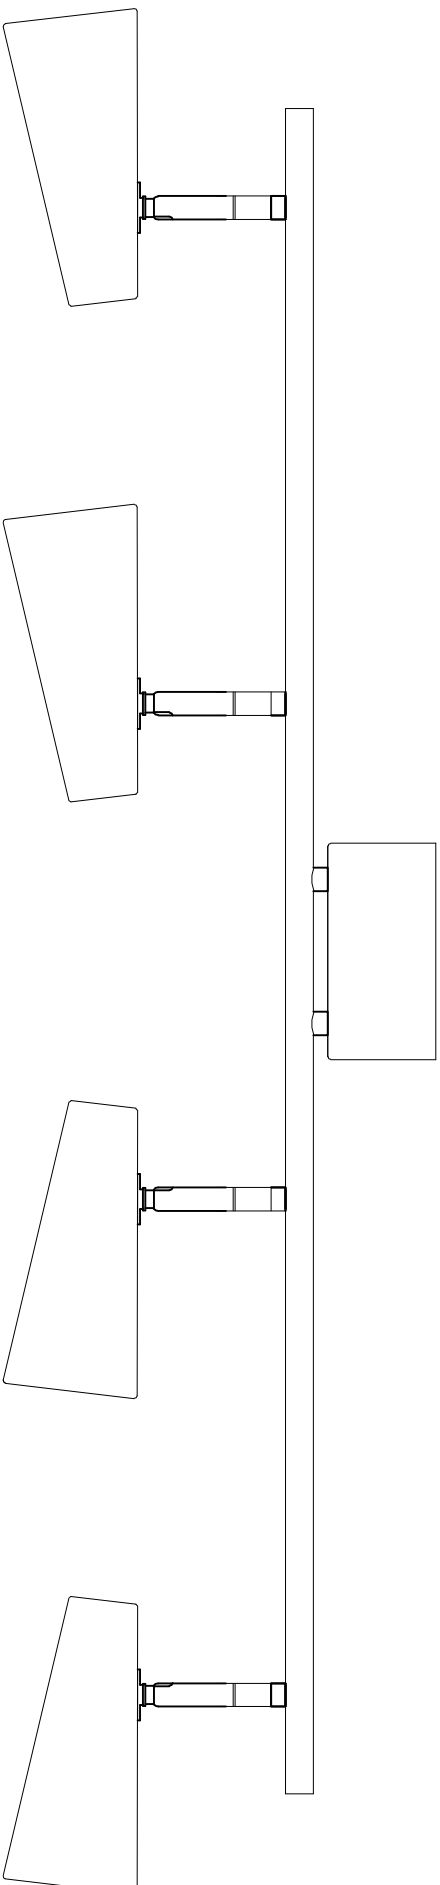

CREST Ceiling 4L

108201/108202

Markslöjd Intertrade AB
Gränevägen 5 S-511 62 Skene
Sweden

www.markslöjd.com