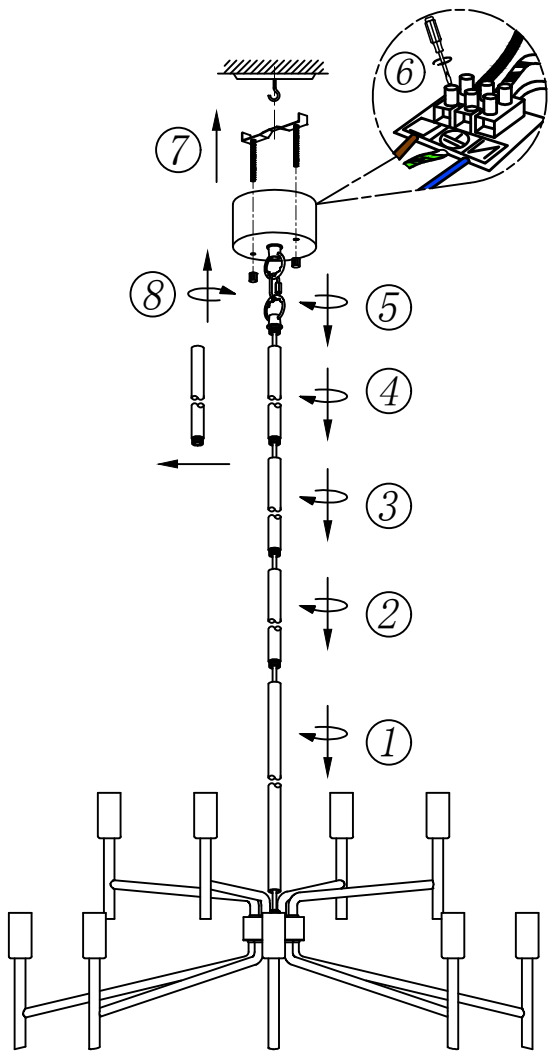

REGENT Pendant 12L

108106/108107

Markslöjd Intertrade AB
Gränevägen 5 S-511 62 Skene
Sweden
www.markslويد.com

1

2

3

4