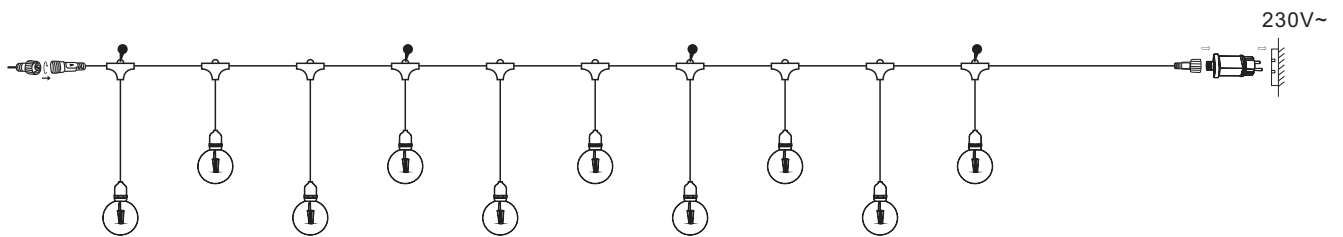

# GARDEN 24 DECO Lightchain

10L START  
108021

## Technical Data

Voltage	230V~/24V
Power	2.95W
IP Class	IP44

Markslöjd intertrade AB  
Gränevägen 5 S-511 62 Skene  
Sweden  
[www.markslojd.com](http://www.markslojd.com)