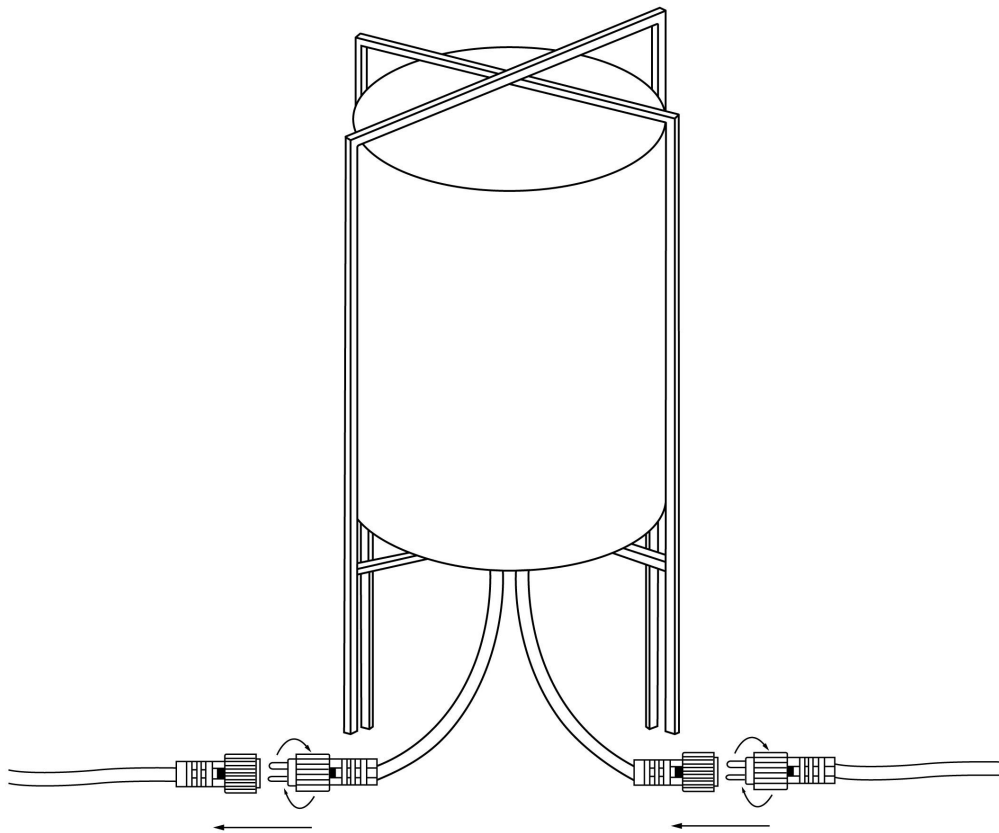

GARDEN 24 CYLINDER FRAME

107987

Technical Data

Voltage	24V
Power	6W
IP Class	IP44

Markslojd ÄB
Gränevägen 5 S-511 62 Skene
Sweden
www.markslojd.com