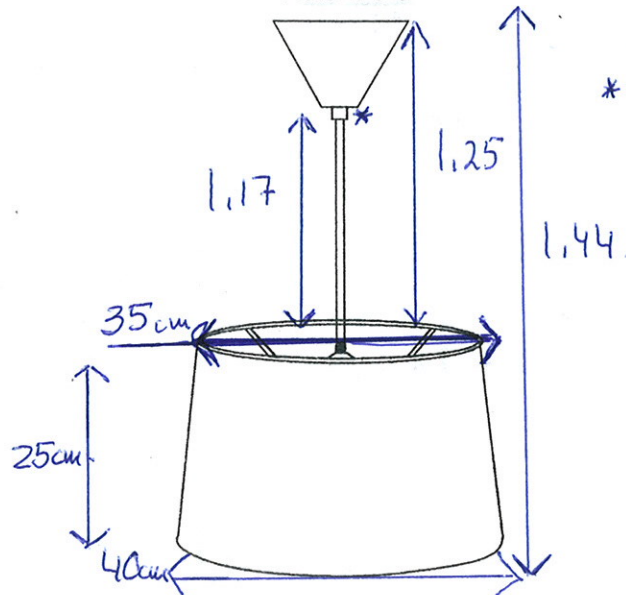

BUTTERFLY

WHITE /BUTTERFLY PATTERN

105436

* = Dragarlastare nr 5

Markslöjd AB
Gränevägen 5 S-511 62 Skene
Sweden
www.markslojd.com