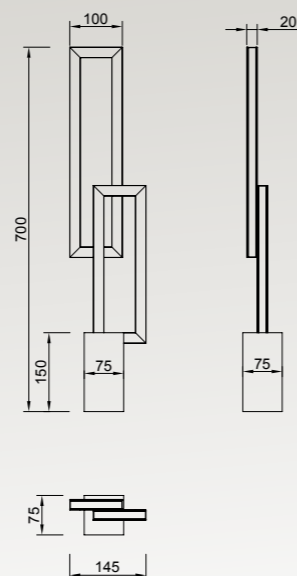

Sobremesa - Table lamp
Blanco mate - White Matt

6562
LED 18W 3000K 1380 lm

220-240V - 50/60Hz CRI >80 Aluminio / Hierro / Acrílico - Aluminium / Iron / Acrylic